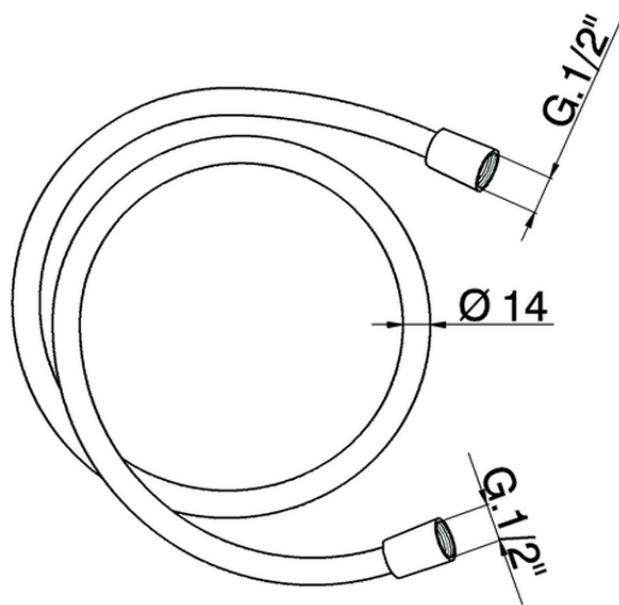

Flexible liso SUPREME 150 cm SHOWER_ZB009040

ZB009040

<https://es.huberitalia.com/flexible-liso-supreme-150-cm-shower-zb009040>

2026-05-20