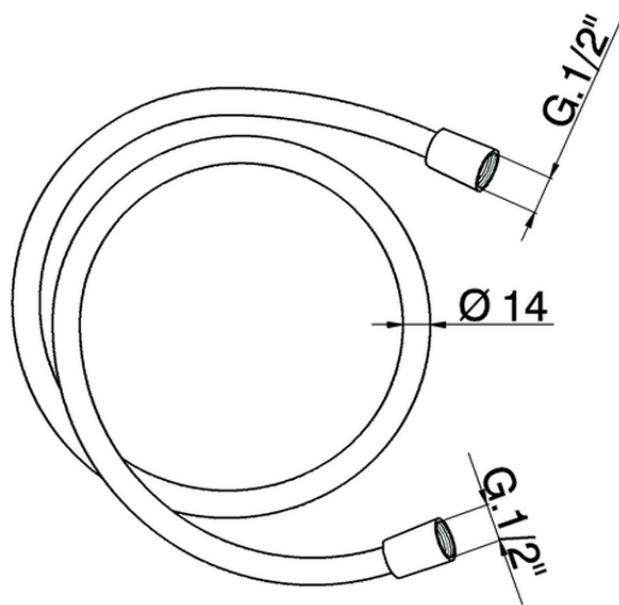

Flexible liso SUPREME 150 cm SHOWER_ZB009040

ZB009040

<https://es.huberitalia.com/flexible-liso-supreme-150-cm-shower-zb009040>

2026-06-30