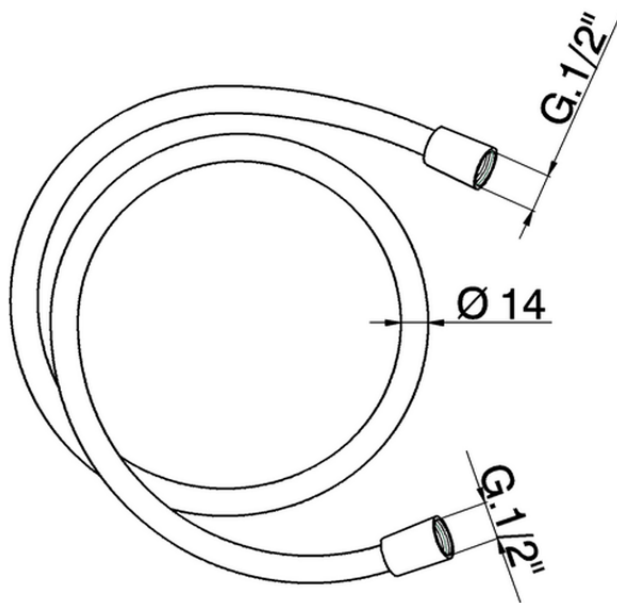

Flexible liso SUPREME 150 cm SHOWER_ZB009040

ZB009040

<https://es.huberitalia.com/flexible-liso-supreme-150-cm-shower-zb009040>

2026-04-16