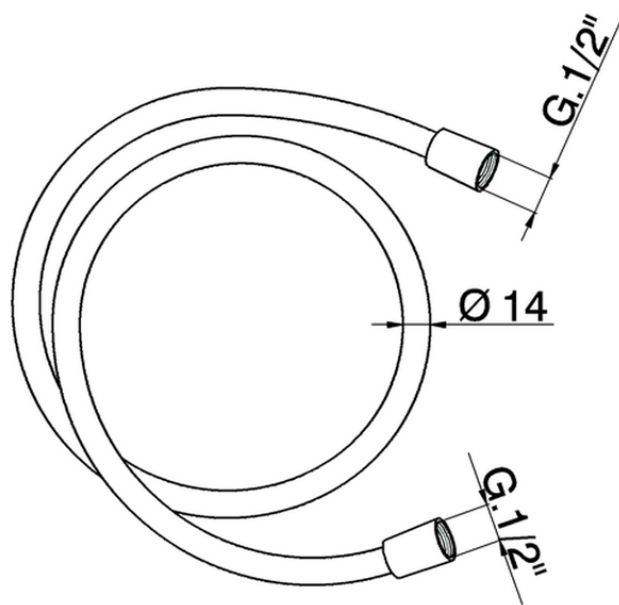

## Flexible liso SUPREME 150 cm SHOWER\_ZB009040

ZB009040

<https://es.huberitalia.com/flexible-liso-supreme-150-cm-shower-zb009040>

2026-04-16