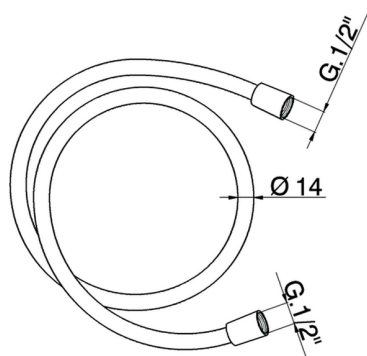

## Flexible liso SUPREME 150 cm SHOWER\_ZB009040

MODELO **ZB009040**

Flexible liso SUPREME 150 cm

### ACABADOS DISPONIBLES

-  **21** 21 Cromo
-  **24** 24 Oro
-  **2B** 2B Níquel Brillo
-  **2F** 2F Níquel Cepillado
-  **40** 40 Negro Mate
-  **4Q** 4Q Blanco Mate
-  **26** 26 Cobre Viejo
-  **2W** 2W Oro Cepillado