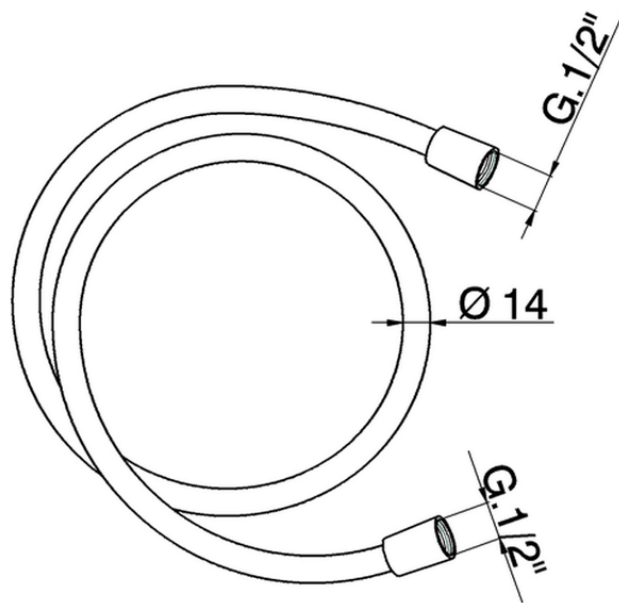

## Flexible liso SUPREME 150 cm SHOWER\_ZB009040

ZB009040

<https://es.huberitalia.com/flexible-liso-supreme-150-cm-shower-zb009040>

2026-04-21