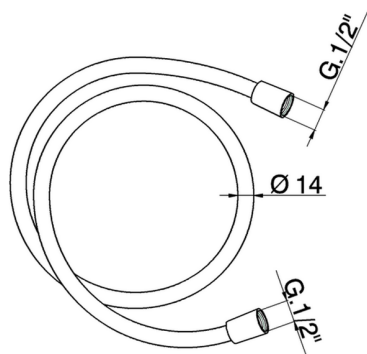

## Flexible liso SUPREME 150 cm SHOWER\_ZB009040

MODELO **ZB009040**

Flexible liso SUPREME 150 cm

### ACABADOS DISPONIBLES

-  **21** 21 Cromo
-  **24** 24 Oro
-  **2B** 2B Níquel Brillo
-  **2F** 2F Níquel Cepillado
-  **40** 40 Negro Mate
-  **4Q** 4Q Blanco Mate
-  **26** 26 Cobre Viejo
-  **2W** 2W Oro Cepillado