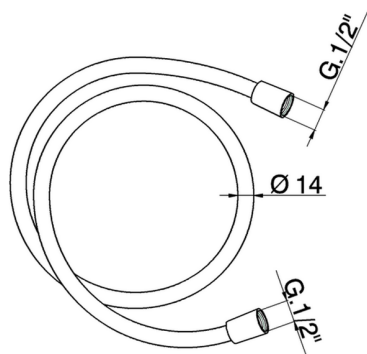

Flexible liso SUPREME 150 cm SHOWER_ZB009040

MODELO **ZB009040**

Flexible liso SUPREME 150 cm

ACABADOS DISPONIBLES

-  **21** 21 Cromo
-  **24** 24 Oro
-  **2B** 2B Níquel Brillo
-  **2F** 2F Níquel Cepillado
-  **40** 40 Negro Mate
-  **4Q** 4Q Blanco Mate
-  **26** 26 Cobre Viejo
-  **2W** 2W Oro Cepillado