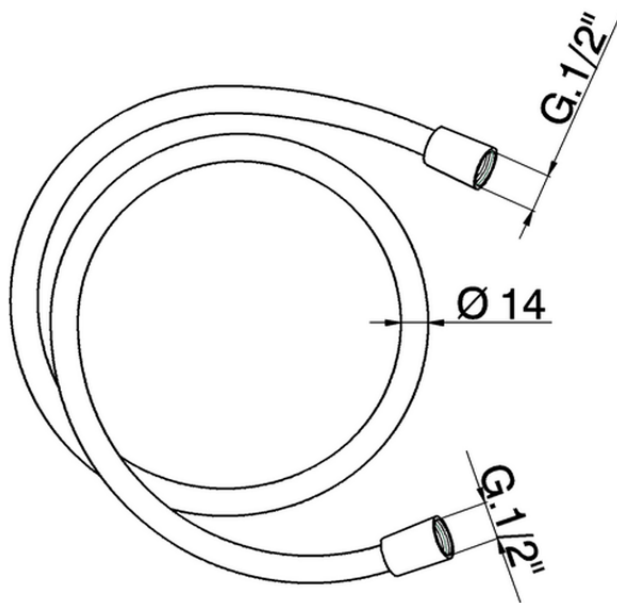

Flexible liso SUPREME 150 cm SHOWER_ZB009040

ZB009040

<https://es.huberitalia.com/flexible-liso-supreme-150-cm-shower-zb009040>

2026-06-15