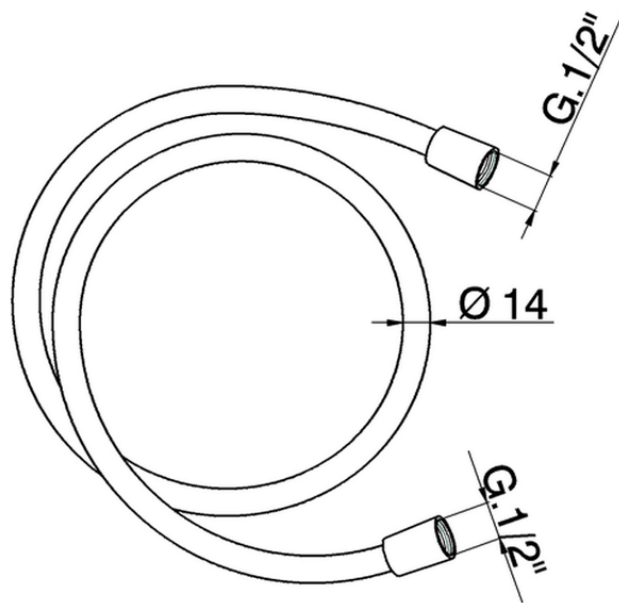

Flexible liso SUPREME 150 cm SHOWER_ZB009040

ZB009040

<https://es.huberitalia.com/flexible-liso-supreme-150-cm-shower-zb009040>

2026-05-20