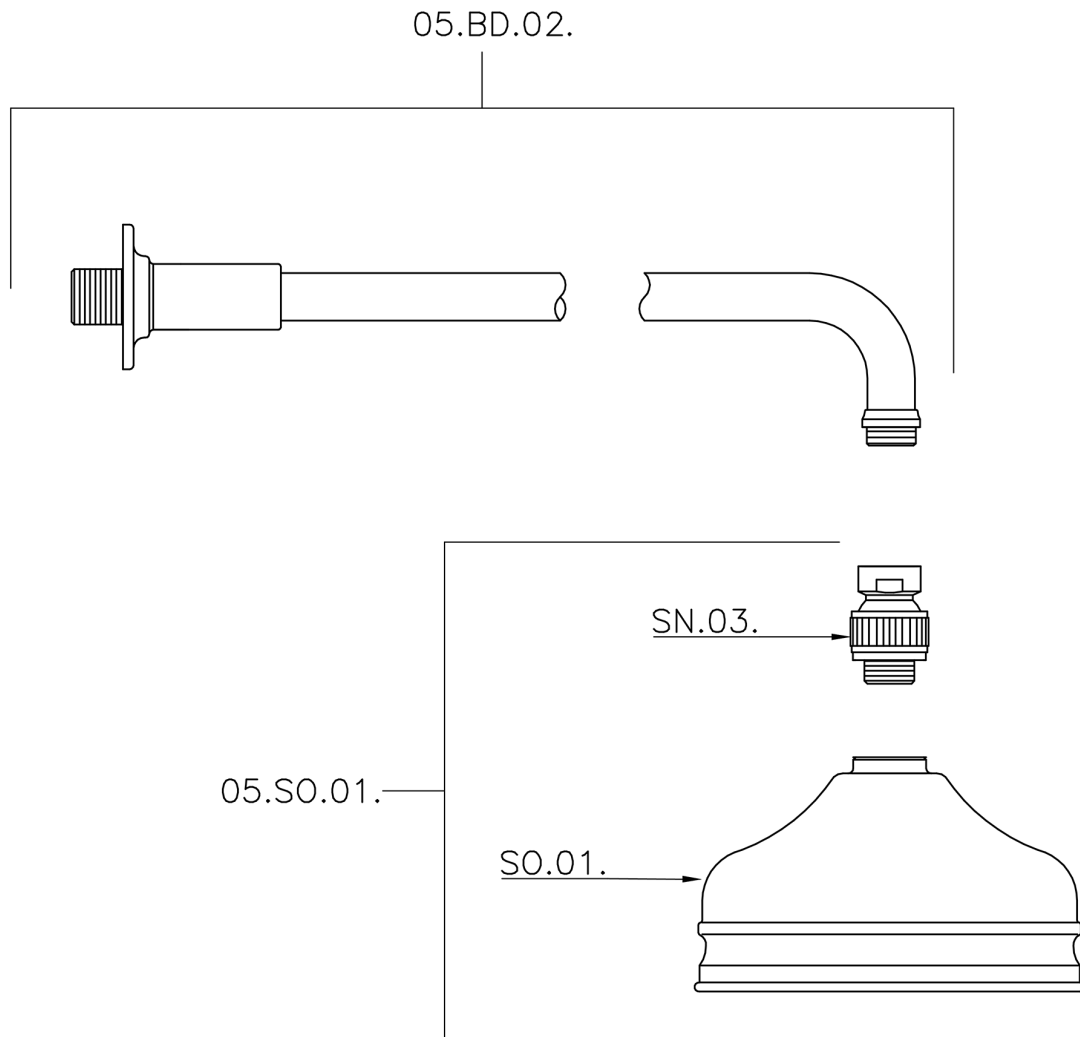

Brazo ducha con rociador VT-CS SHOWER_611.01H.

MODELO **611.01H.**

Brazo ducha con rociador VT-CS, rociador redondo
Ø 150 mm de Latón, brazo ducha L.400 mm

ACABADOS DISPONIBLES

-  **AC** AC Níquel Satinado Cepillado
-  **AG** AG Oro Viejo
-  **BA** BA Bronce Viejo
-  **CR** CR Cromo
-  **2W** 2W Oro Cepillado

CARACTERÍSTICAS

Brazo ducha con rociador VT-CS SHOWER_611.01H.

611.01H.

<https://es.huberitalia.com/brazo-ducha-con-rociador-vt-cs-shower-611-01h>

2025-04-25