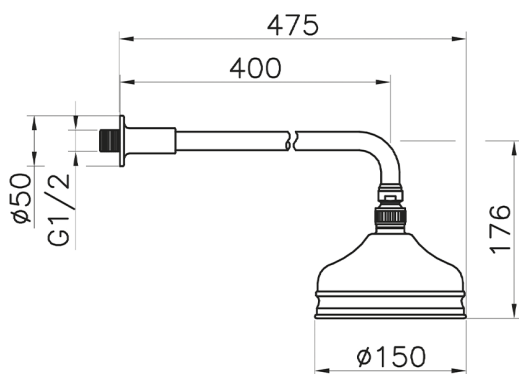

Brazo ducha con rociador VT-CS SHOWER_611.01H.

MODELO **611.01H.**

Brazo ducha con rociador VT-CS, rociador redondo
Ø 150 mm de Latón, brazo ducha L.400 mm

ACABADOS DISPONIBLES

-  **AC** AC Níquel Satinado Cepillado
-  **AG** AG Oro Viejo
-  **BA** BA Bronce Viejo
-  **CR** CR Cromo
-  **2W** 2W Oro Cepillado

CARACTERÍSTICAS

Brazo ducha con rociador VT-CS SHOWER_611.01H.

611.01H.

<https://es.huberitalia.com/brazo-ducha-con-rociador-vt-cs-shower-611-01h>

2025-04-25