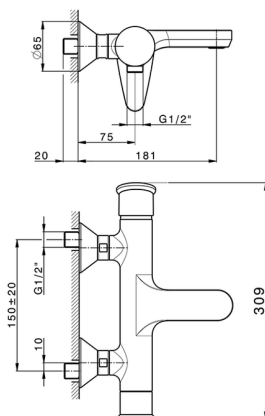

## Bañera monomando HARLOCK\_HC000133

MODELO **HC000133**

Bañera monomando, sin conjunto ducha, conexión para flexible 1/2" M

### CARACTERÍSTICAS

Recambio Cartucho **ZZ95409000**

**Cartucho Monomando 35 mm**