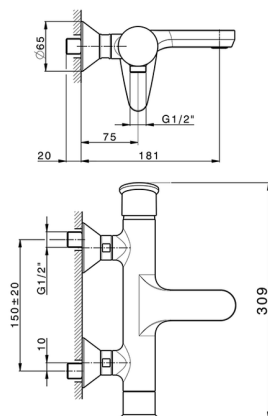

Bañera monomando HARLOCK_HC000133

MODELO **HC000133**

Bañera monomando, sin conjunto ducha, conexión para flexible 1/2" M

ACABADOS DISPONIBLES

-  **21** 21 Cromo
-  **2P** 2P Oro rosa
-  **2Q** 2Q Black Titanium
-  **40** 40 Negro Mate
-  **4Q** 4Q Blanco Mate
-  **6T** 6T Cromo/Negro Mate

CARACTERÍSTICAS

Recambio Cartucho **ZZ95409000**

Cartucho Monomando 35 mm

DeviaStop

La tecnología Huber DeviaStop le permite ajustar el caudal de agua y dirigirla hacia la salida elegida (rociador superior, ducha de mano, etc.).