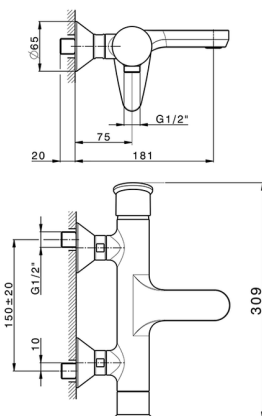

## Bañera monomando HARLOCK\_HC000133

MODELO **HC000133**

Bañera monomando, sin conjunto ducha, conexión para flexible 1/2\"M

### CARACTERÍSTICAS

Recambio Cartucho **ZZ95409000**

**Cartucho Monomando 35 mm**