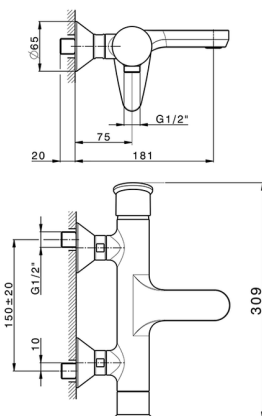

## Bañera monomando HARLOCK\_HC000133

MODELO **HC000133**

Bañera monomando, sin conjunto ducha, conexión para flexible 1/2" M

### CARACTERÍSTICAS

Recambio Cartucho **ZZ95409000**

**Cartucho Monomando 35 mm**