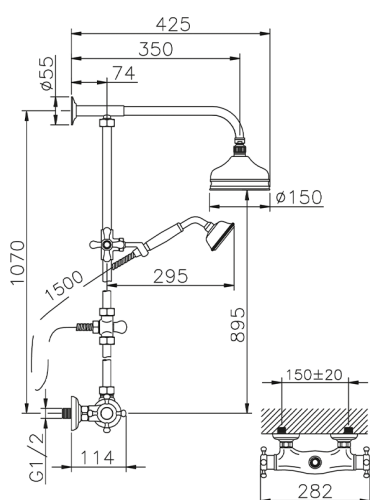

## Columna termostática ducha 2 funciones COLUMNS\_390.VT01H.

MODELO **390.VT01H.**

Columna termostática ducha 2 funciones, desviador 2 salidas, columna fija, soporte duchita corredero, duchita una función clásica Ø 78 mm de Latón, rociador redondo Ø150 mm de Latón, flexible de Latón 150 cm

### CARACTERÍSTICAS

Recambio Cartucho **24.04A.PP**

**Cartucho Termostático Plus P 8X20**