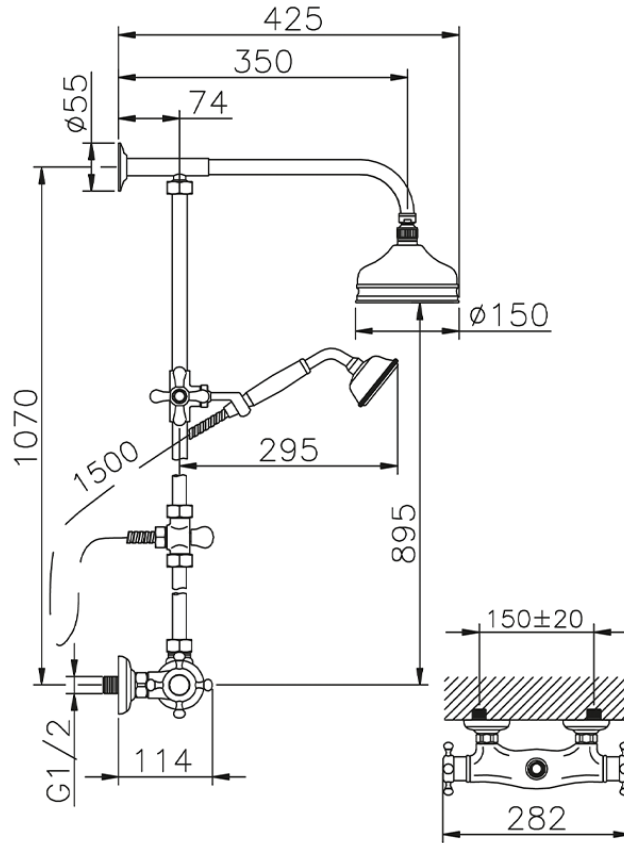

Columna termostática ducha 2 funciones COLUMNS\_390.VT01H.

390.VT01H.

<https://es.huberitalia.com/columna-termostatica-ducha-2-funciones-columns-390-vt01h>

2024-12-22