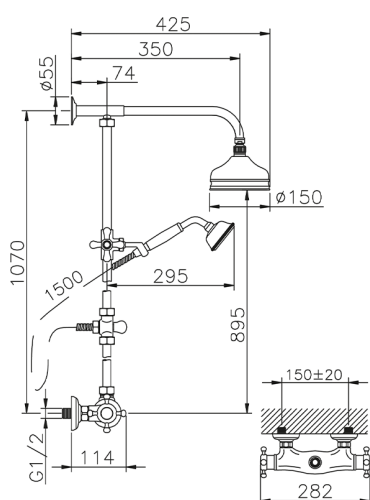

## Columna termostática ducha 2 funciones COLUMNS\_390.VT01H.

MODELO **390.VT01H.**

Columna termostática ducha 2 funciones, desviador 2 salidas, columna fija, soporte duchita corredero, duchita una función clásica Ø 78 mm de Latón, rociador redondo Ø150 mm de Latón, flexible de Latón 150 cm

ACABADOS DISPONIBLES

-  **AC** AC Níquel Satinado Cepillado
-  **AG** AG Oro Viejo
-  **BA** BA Bronce Viejo
-  **CR** 2W Oro Cepillado

CARACTERÍSTICAS

Recambio Cartucho **24.04A.PP**

**Cartucho Termostático Plus P 8X20**