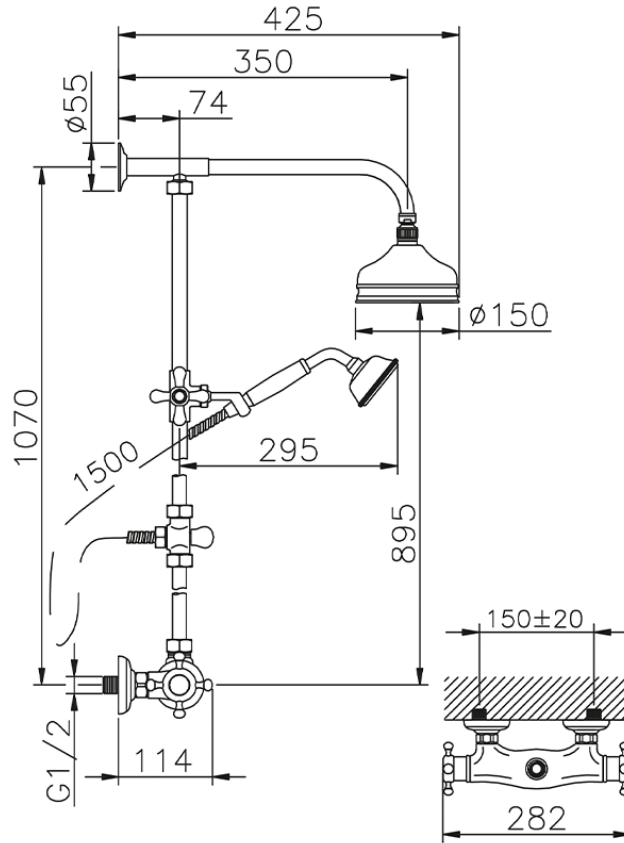

Columna termostática ducha 2 funciones COLUMNS_390.VT01H.

390.VT01H.

<https://es.huberitalia.com/columna-termostatica-ducha-2-funciones-columns-390-vt01h>

2024-12-22