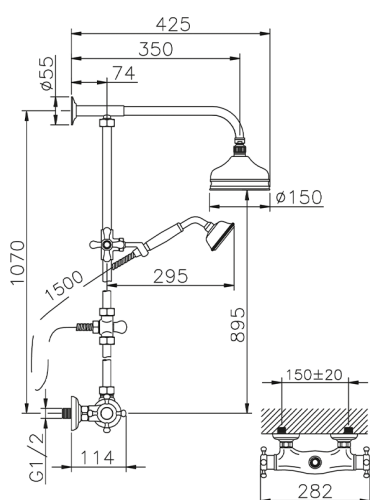

Columna termostática ducha 2 funciones COLUMNS_390.VT01H.

MODELO **390.VT01H.**

Columna termostática ducha 2 funciones, desviador 2 salidas, columna fija, soporte duchita corredero, duchita una función clásica Ø 78 mm de Latón, rociador redondo Ø150 mm de Latón, flexible de Latón 150 cm

ACABADOS DISPONIBLES

-  **AC** AC Níquel Satinado Cepillado
-  **AG** AG Oro Viejo
-  **BA** BA Bronce Viejo
-  **CR** 2W Oro Cepillado

CARACTERÍSTICAS

Recambio Cartucho **24.04A.PP**

Cartucho Termostático Plus P 8X20