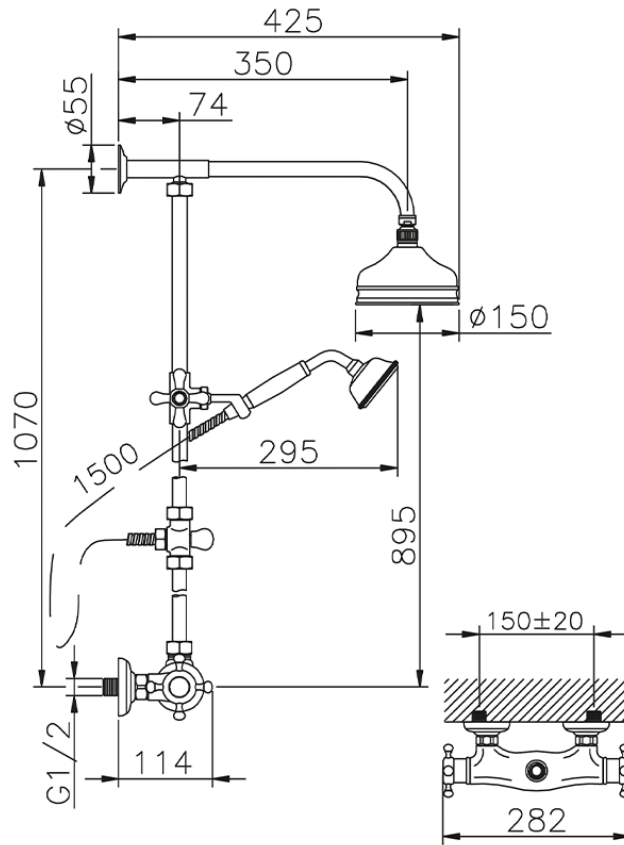

Columna termostática ducha 2 funciones COLUMNS_390.VT01H.

390.VT01H.

<https://es.huberitalia.com/columna-termostatica-ducha-2-funciones-columns-390-vt01h>

2024-12-22