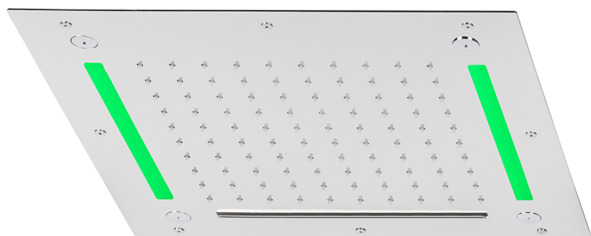

Rociador de techo con cromoterapia 430x430 mm ZEN_ZS1C0060

MODELO **ZS1C0060**

Rociador de techo con cromoterapia 430x430 mm, funciones nebulizador de lluvia, funciones cascada, cromoterapia, con mando a distancia incluido, acero inoxidable AISI 304

ACABADOS DISPONIBLES

-  **40** 40 Negro Mate
-  **4Q** 4Q Blanco Mate
-  **5G** 5G Oro Rosa
-  **D1** D1 Inox Cepillado
-  **D2** D2 Inox brillo

CARACTERÍSTICAS

2024-11-21