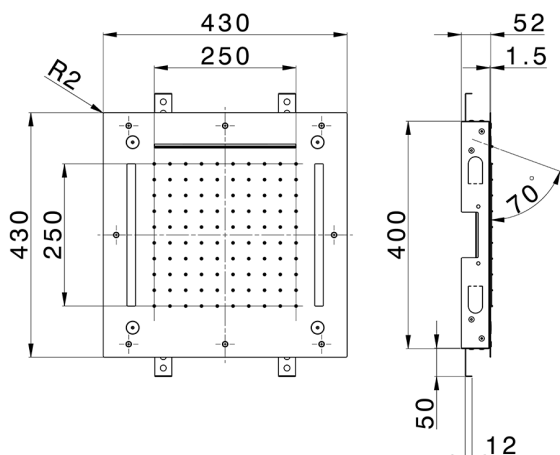

Rociador de techo con cromoterapia 430x430 mm ZEN_ZS1C0060

MODELO **ZS1C0060**

Rociador de techo con cromoterapia 430x430 mm, funciones nebulizador de lluvia, funciones cascada, cromoterapia, con mando a distancia incluido, acero inoxidable AISI 304