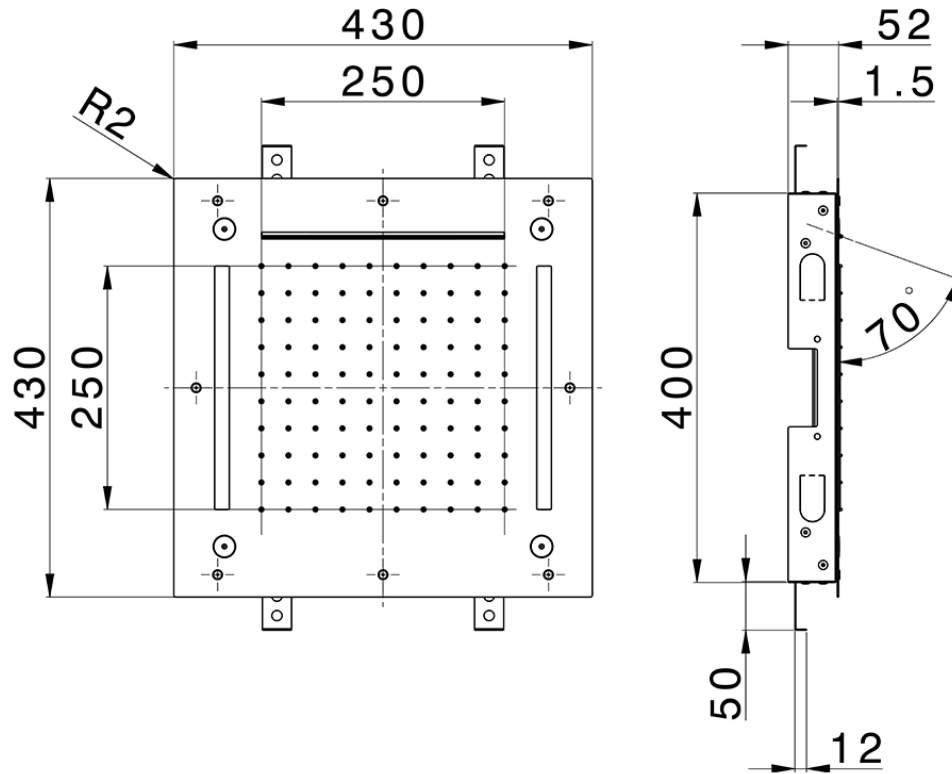

Rociador de techo con cromoterapia 430x430 mm ZEN_ZS1C0060

ZS1C0060

<https://es.huberitalia.com/rociador-de-techo-con-cromoterapia-430x430-mm-zen-zs1c0060>

2024-11-21