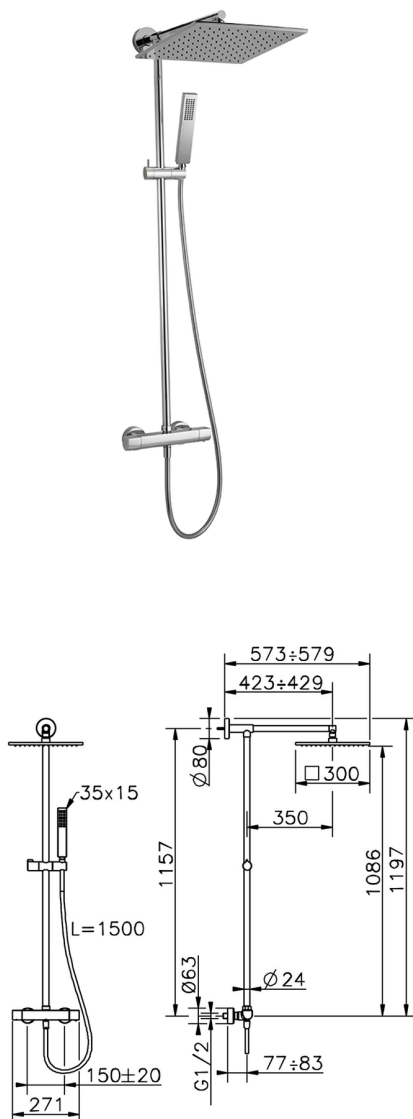

Columna termostática ducha 2 funciones COLUMNS_DCC78040

MODELO **DCC78040**

Columna termostática ducha 2 funciones, devia stop 2 salidas, columna fija, soporte duchita corredero, duchita una función minimalista 35x15 mm Latón, rociador cuadrado 300x300 mm es.8 mm de LATÓN, flexible liso SUPREME 150 cm

ACABADOS DISPONIBLES

21 21 Cromo

CARACTERÍSTICAS

Recambio Cartucho **24.04A.PP**

Cartucho Termostático Plus P 8X20

DeviaStop

La tecnología Huber DeviaStop le permite ajustar el caudal de agua y dirigirla hacia la salida elegida (rociador superior, ducha de mano, etc.).