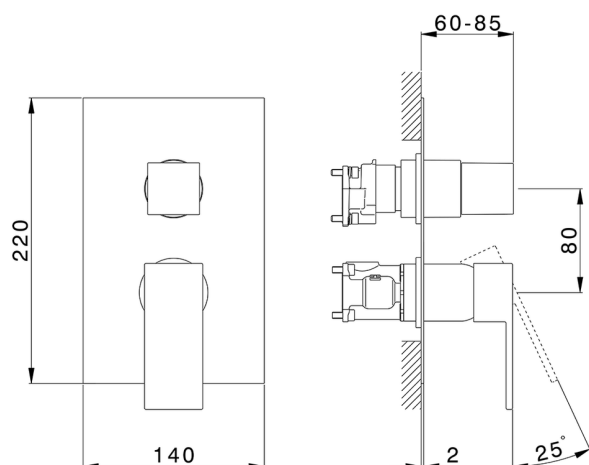

Conjunto Monomando para One-Box ONE BOX_NE0BM030

MODELO **NE0BM030**

Conjunto Monomando para One-Box, con desviador 2-3 salidas, profundidad mínima de instalación 67 mm, sin parte empotrada, para art. ZB00B030-ZB00B031

ACABADOS DISPONIBLES

-  **21** 21 Cromo
-  **2F** 2F Níquel Cepillado
-  **40** 40 Negro Mate
-  **4Q** 4Q Blanco Mate

CARACTERÍSTICAS

Recambio Cartucho **ZZ97179000**

Cartucho Monomando 35 mm

Instalación **Empotrado**