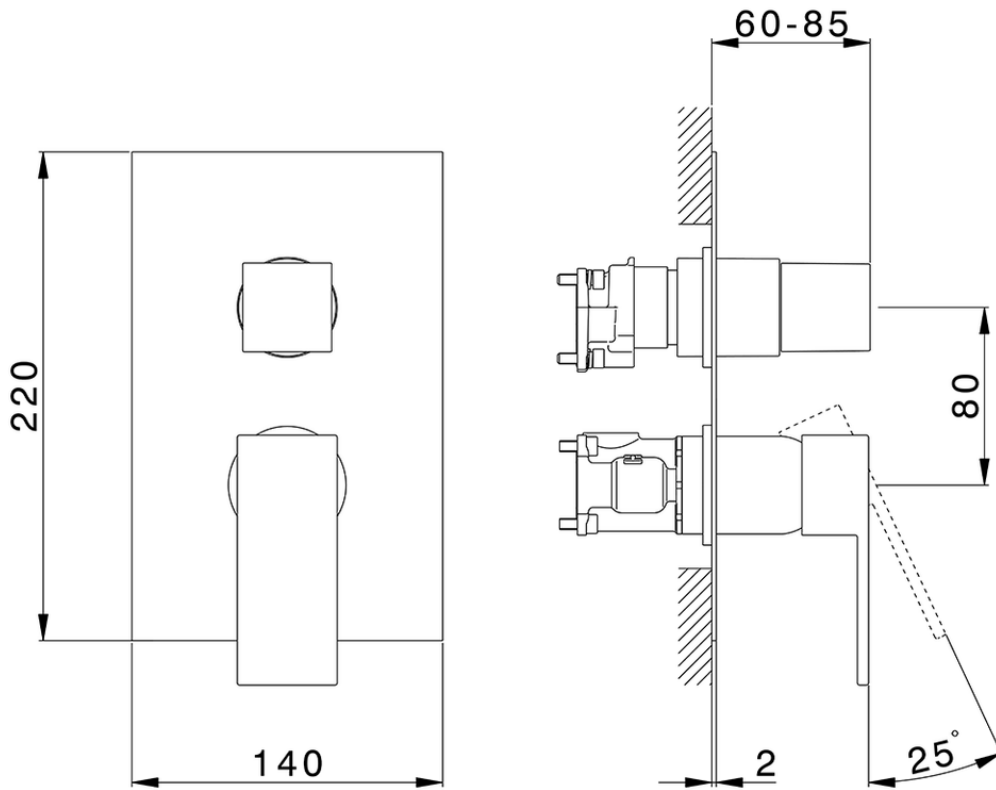

Conjunto Monomando para One-Box ONE BOX_NE0BM030

NE0BM030

<https://es.huberitalia.com/conjunto-monomando-para-one-box-one-box-ne0bm030>

ZB00B031

<https://es.huberitalia.com/one-box-universal-para-empotrado-one-box-zb00b031>

ZB00B030

<https://es.huberitalia.com/one-box-universal-para-empotrado-one-box-zb00b030>

2026-05-20