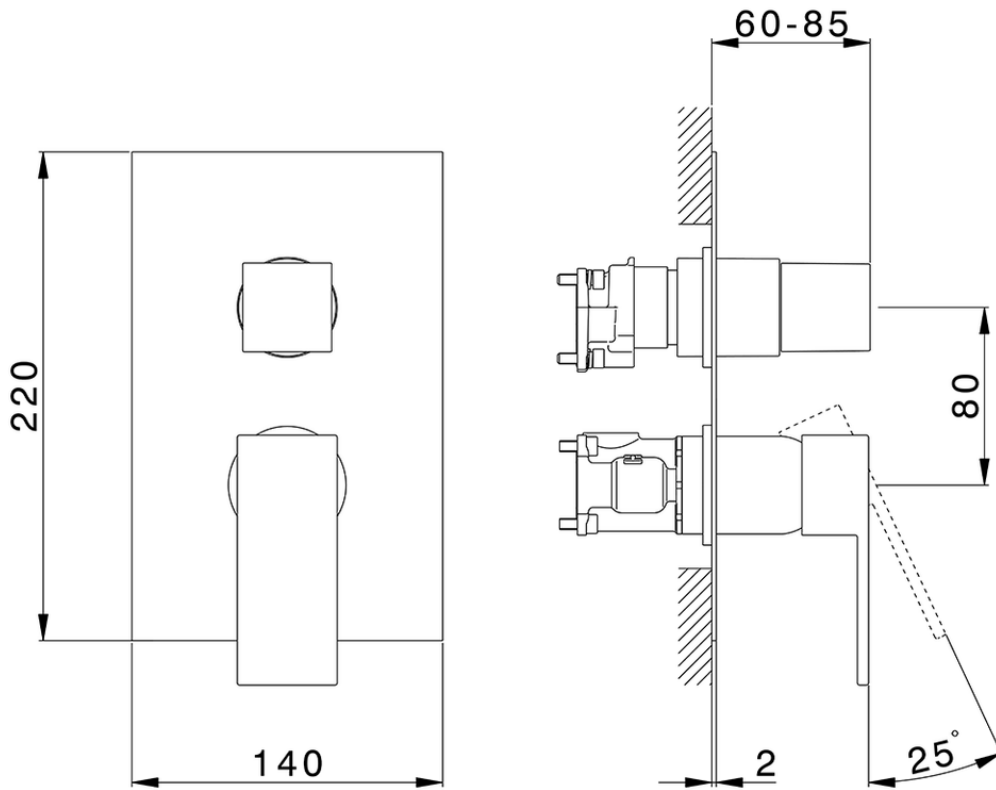

Conjunto Monomando para One-Box ONE BOX_NE0BM030

NE0BM030

<https://es.huberitalia.com/conjunto-monomando-para-one-box-one-box-ne0bm030>

ZB00B031

<https://es.huberitalia.com/one-box-universal-para-empotrado-one-box-zb00b031>

ZB00B030

<https://es.huberitalia.com/one-box-universal-para-empotrado-one-box-zb00b030>

2026-06-10