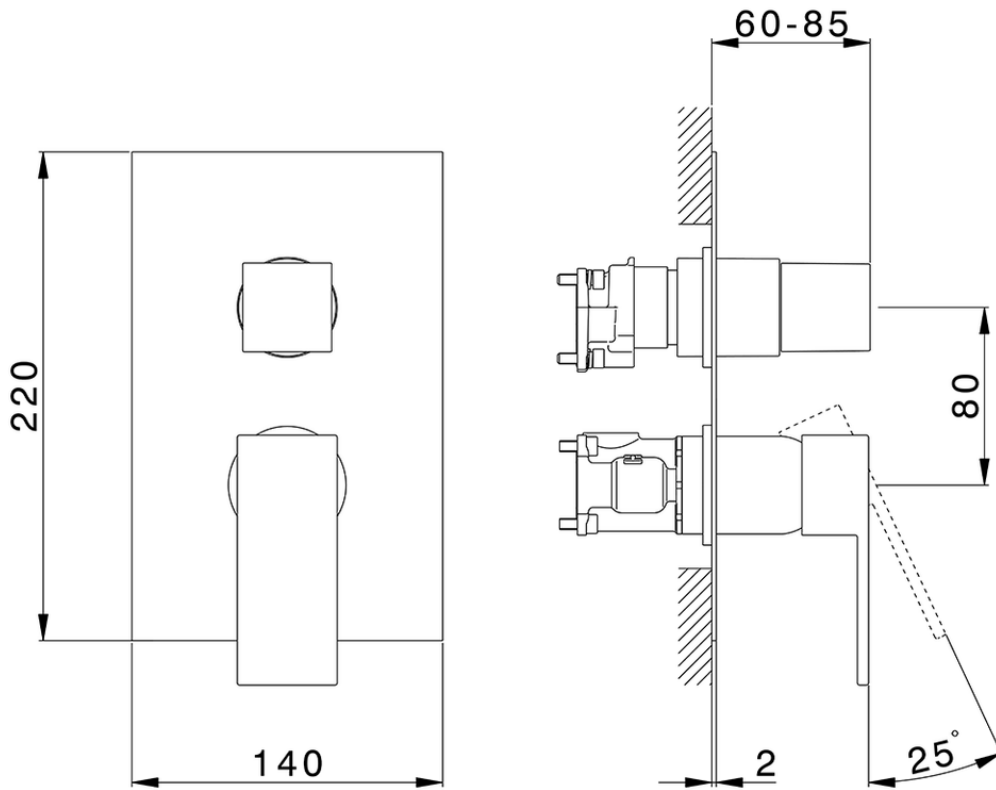

Conjunto Monomando para One-Box ONE BOX_NE0BM030

NE0BM030

<https://es.huberitalia.com/conjunto-monomando-para-one-box-one-box-ne0bm030>

ZB00B031

<https://es.huberitalia.com/one-box-universal-para-empotrado-one-box-zb00b031>

ZB00B030

<https://es.huberitalia.com/one-box-universal-para-empotrado-one-box-zb00b030>

2026-04-10