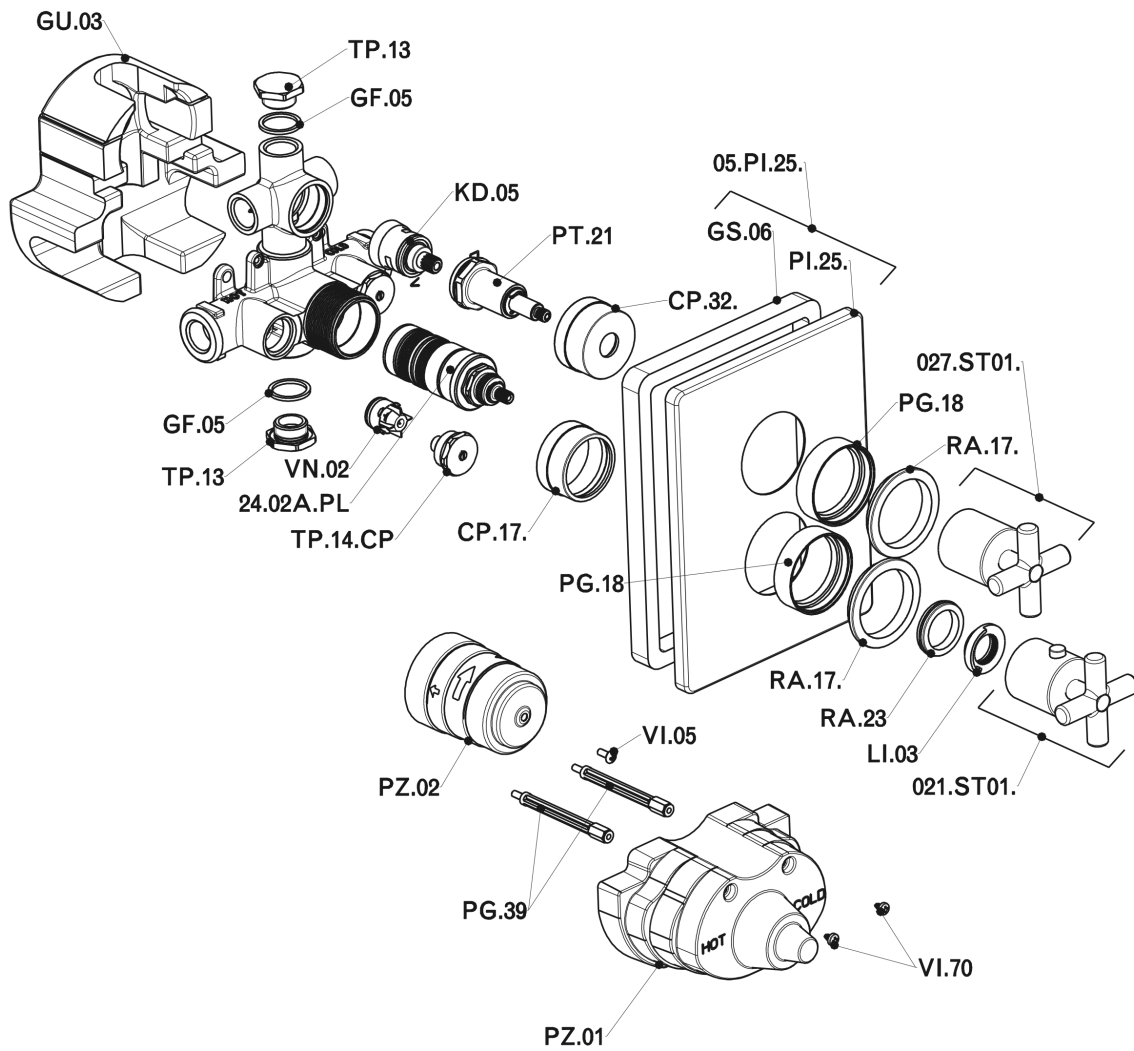

Parte externa termostático ducha emp. 2 salidas SUITE_SU018100

SU018100

<https://es.huberitalia.com/parte-externa-termostatico-ducha-emp-2-salidas-suite-su018100>

Parte empotrada termostático ducha 2 salidas EMPOTRADO_ZB018101

ZB018101

<https://es.huberitalia.com/parte-empotrada-termostatico-ducha-2-salidas-empotrado-zb018101>

2026-06-10