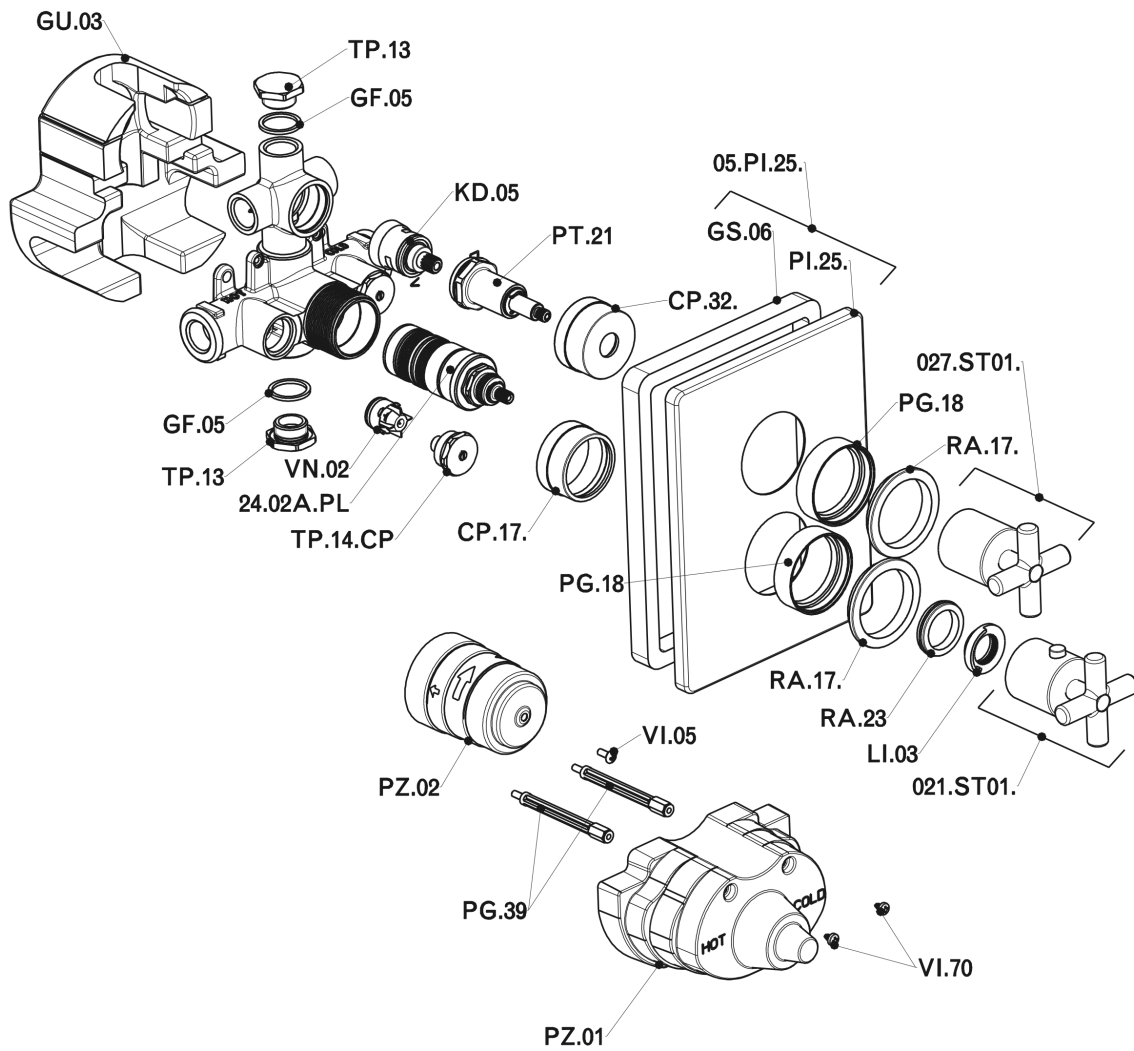

Parte externa termostático ducha emp. 2 salidas SUITE_SU018100

SU018100

<https://es.huberitalia.com/parte-externa-termostatico-ducha-emp-2-salidas-suite-su018100>

Parte empotrada termostático ducha 2 salidas EMPOTRADO_ZB018101

ZB018101

<https://es.huberitalia.com/parte-empotrada-termostatico-ducha-2-salidas-empotrado-zb018101>

2026-05-20