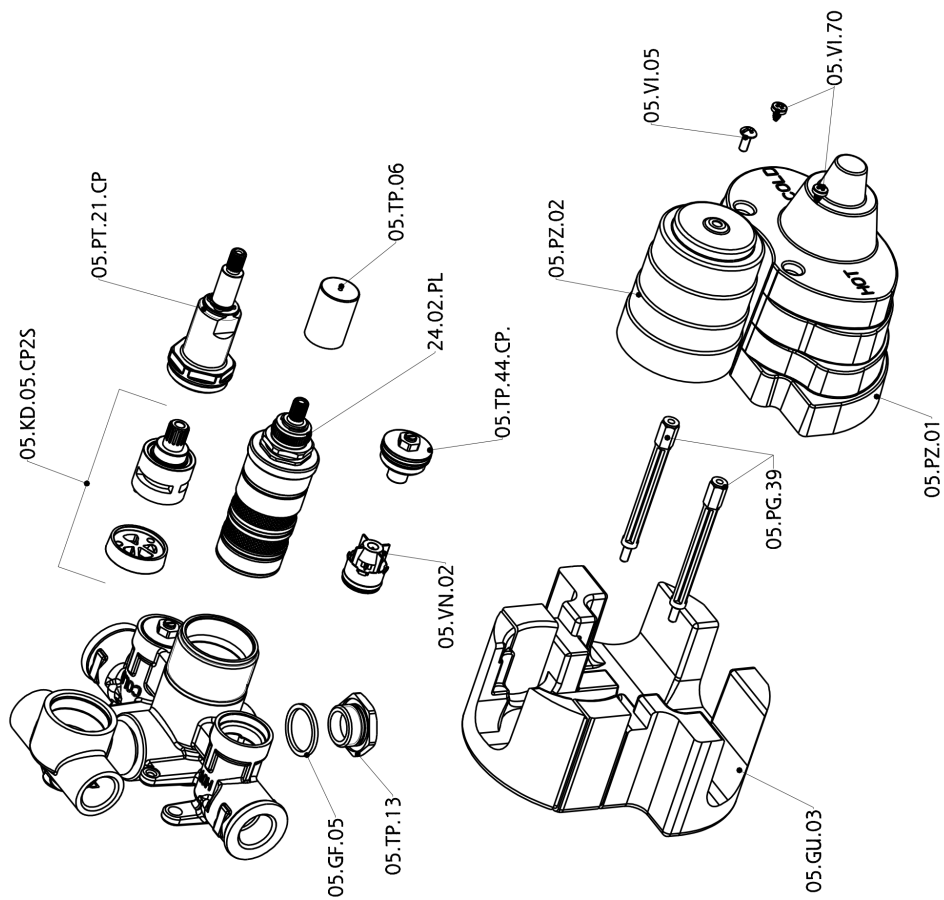

Parte externa termostático ducha emp. 2 salidas SUITE_SU018100

SU018100

<https://es.huberitalia.com/parte-externa-termostatico-ducha-emp-2-salidas-suite-su018100>

Parte empotrada termostático ducha 2 salidas EMPOTRADO_ZB018101

ZB018101

<https://es.huberitalia.com/parte-empotrada-termostatico-ducha-2-salidas-empotrado-zb018101>

2026-05-20