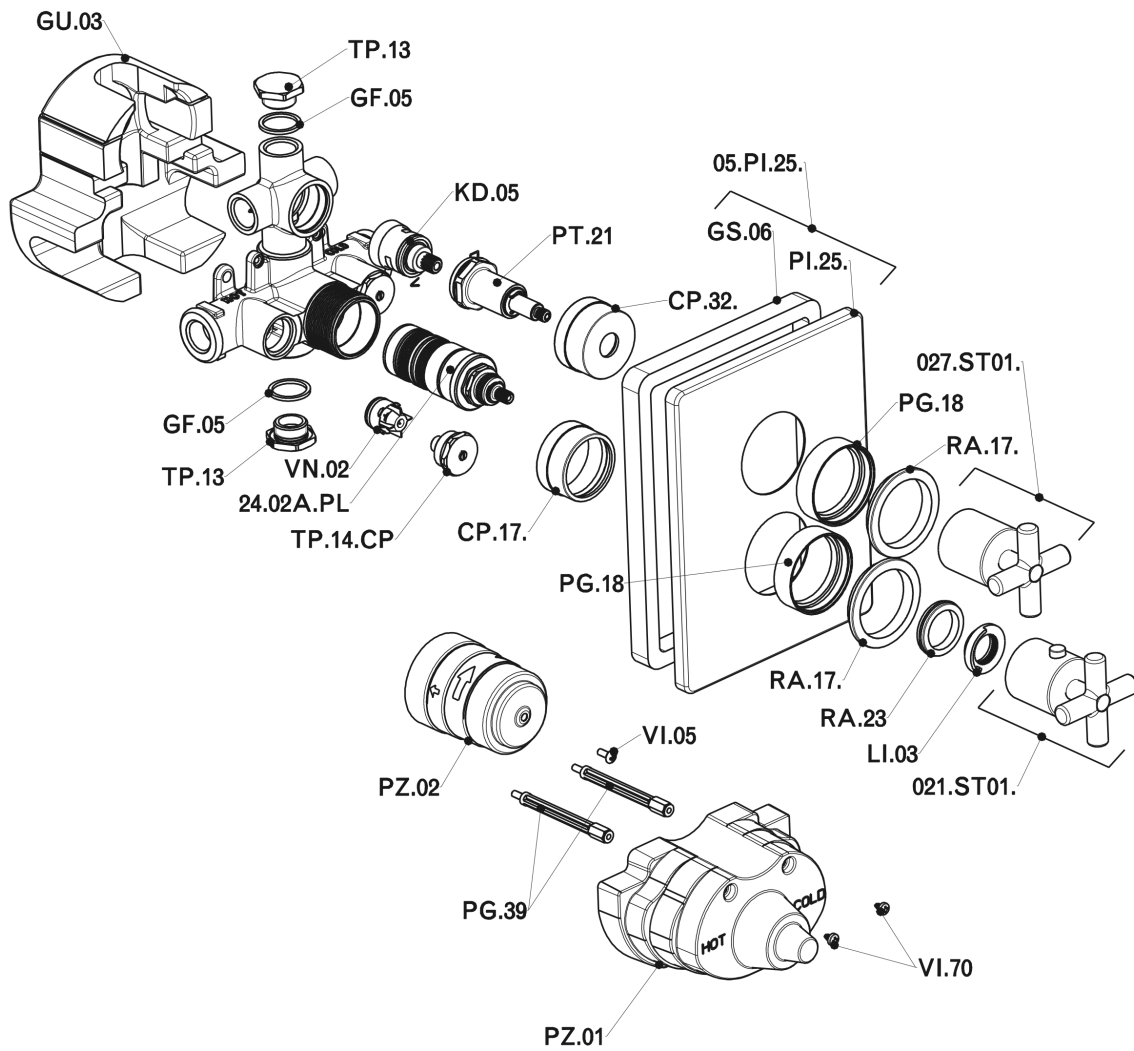

Parte externa termostático ducha emp. 2 salidas SUITE_SU018100

SU018100

<https://es.huberitalia.com/parte-externa-termostatico-ducha-emp-2-salidas-suite-su018100>

Parte empotrada termostático ducha 2 salidas EMPOTRADO_ZB018101

ZB018101

<https://es.huberitalia.com/parte-empotrada-termostatico-ducha-2-salidas-empotrado-zb018101>

2026-04-12