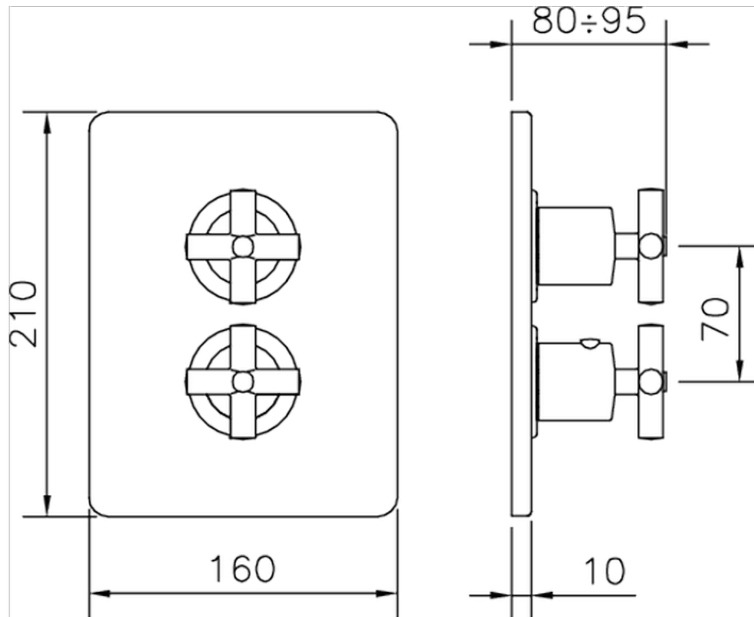

## Parte externa termostático ducha emp. 2 salidas SUITE\_SU018100

SU018100

<https://es.huberitalia.com/parte-externa-termostatico-ducha-emp-2-salidas-suite-su018100>

## Piastra/Plate/Plaque/Platte/Placa

2-3mm: XX 25-40 YY 76-91

10 mm: XX 16-31 YY 65-80

ZB018101

<https://es.huberitalia.com/parte-empotrada-termostatico-ducha-2-salidas-empotrado-zb018101>

2026-04-10