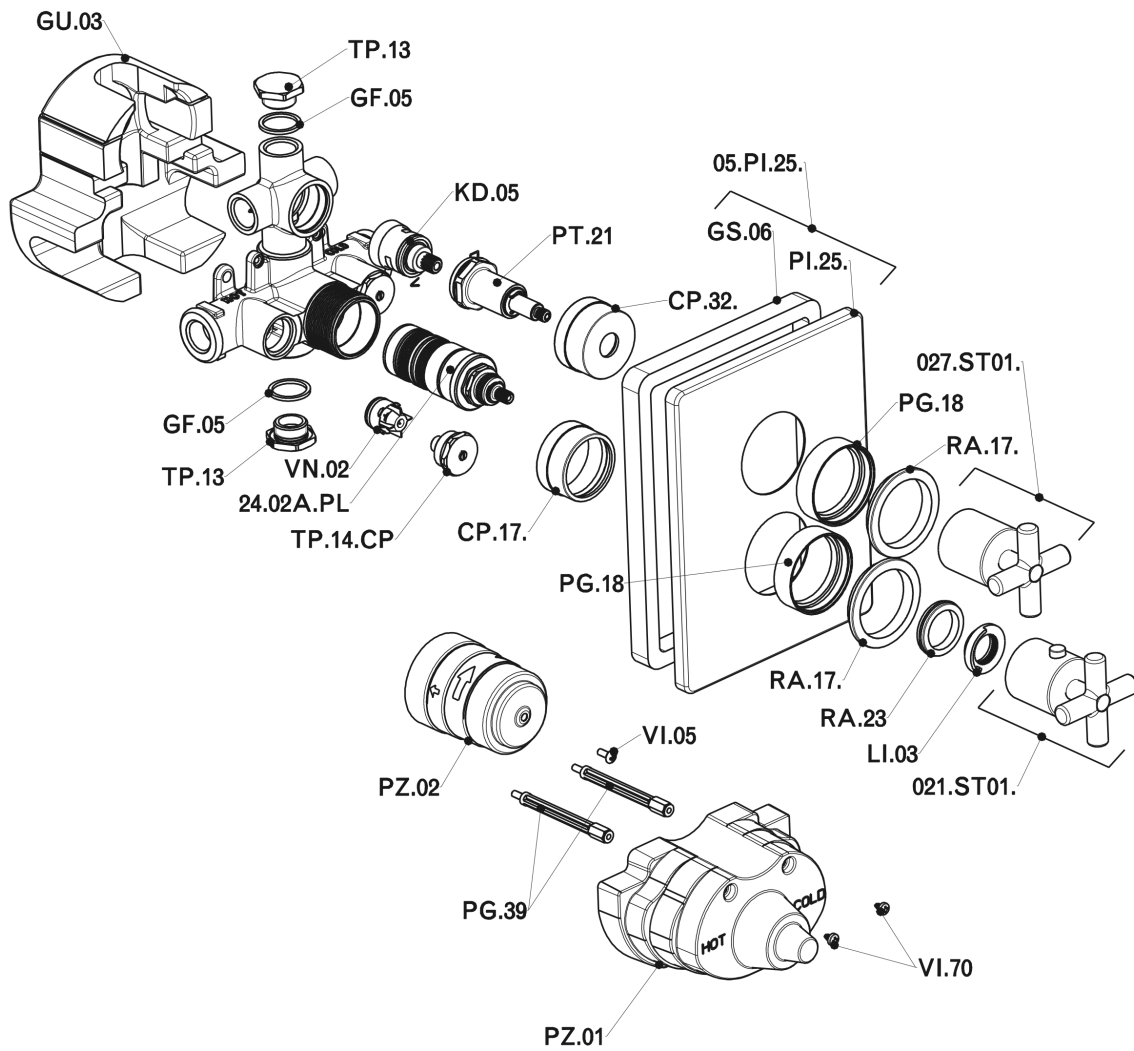

## Parte externa termostático ducha emp. 2 salidas SUITE\_SU018100

SU018100

<https://es.huberitalia.com/parte-externa-termostatico-ducha-emp-2-salidas-suite-su018100>

## Parte empotrada termostático ducha 2 salidas EMPOTRADO\_ZB018101

ZB018101

<https://es.huberitalia.com/parte-empotrada-termostatico-ducha-2-salidas-empotrado-zb018101>

2026-06-13