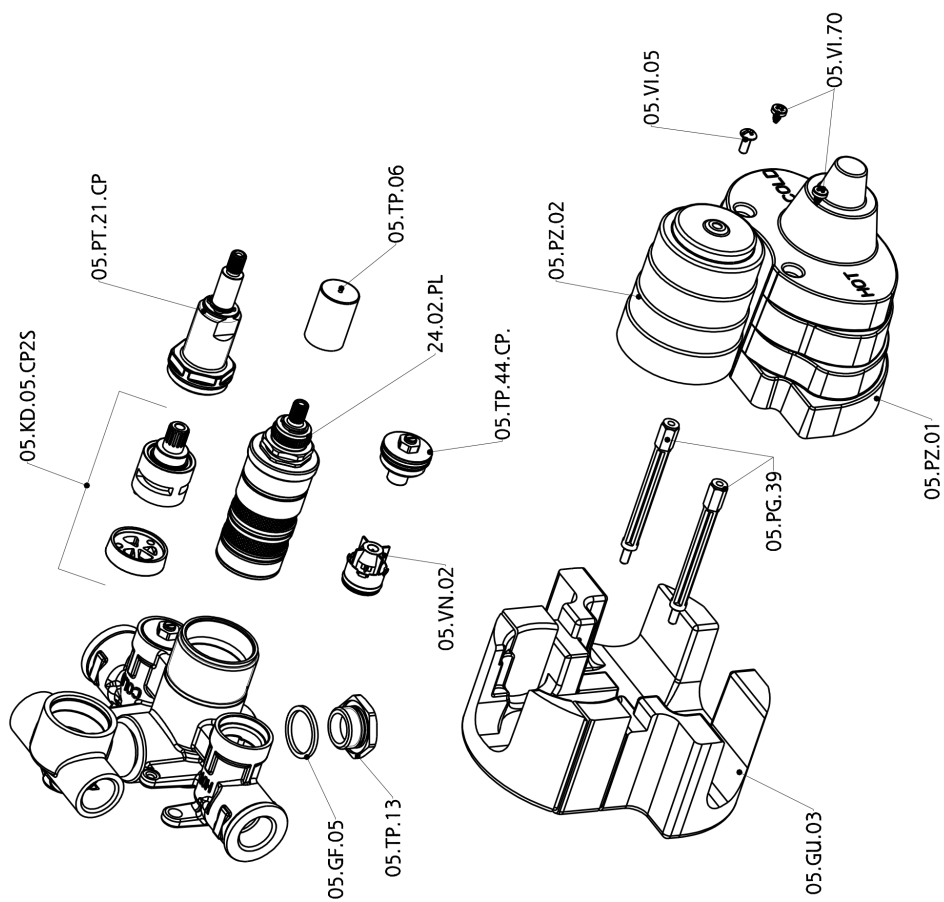

## Parte externa termostático ducha emp. 2 salidas SUITE\_SU018100

SU018100

<https://es.huberitalia.com/parte-externa-termostatico-ducha-emp-2-salidas-suite-su018100>

## Parte empotrada termostático ducha 2 salidas EMPOTRADO\_ZB018101

ZB018101

<https://es.huberitalia.com/parte-empotrada-termostatico-ducha-2-salidas-empotrado-zb018101>

2026-06-13