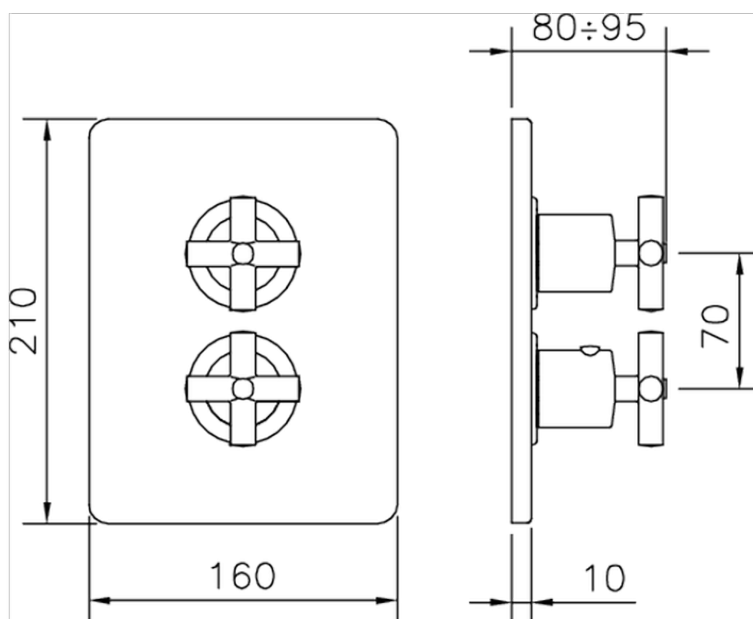

Parte externa termostático ducha emp. 2 salidas SUITE_SU018100

SU018100

<https://es.huberitalia.com/parte-externa-termostatico-ducha-emp-2-salidas-suite-su018100>

Piastra/Plate/Plaque/Platte/Placa

2-3mm: XX 25-40 YY 76-91

10 mm: XX 16-31 YY 65-80

ZB018101

<https://es.huberitalia.com/parte-empotrada-termostatico-ducha-2-salidas-empotrado-zb018101>

2026-06-13