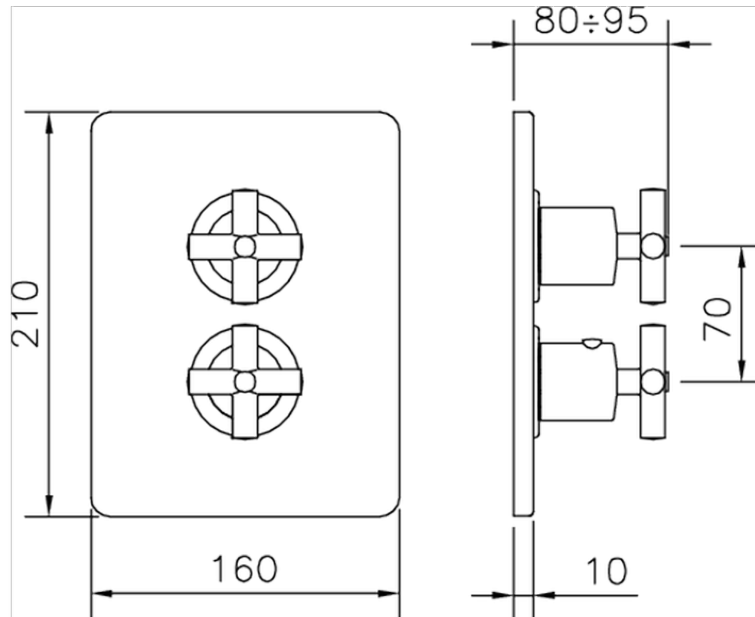

## Parte externa termostático ducha emp. 2 salidas SUITE\_SU018100

SU018100

<https://es.huberitalia.com/parte-externa-termostatico-ducha-emp-2-salidas-suite-su018100>

## Piastra/Plate/Plaque/Platte/Placa

2-3mm: XX 25-40 YY 76-91

10 mm: XX 16-31 YY 65-80

ZB018101

<https://es.huberitalia.com/parte-empotrada-termostatico-ducha-2-salidas-empotrado-zb018101>

2026-05-20