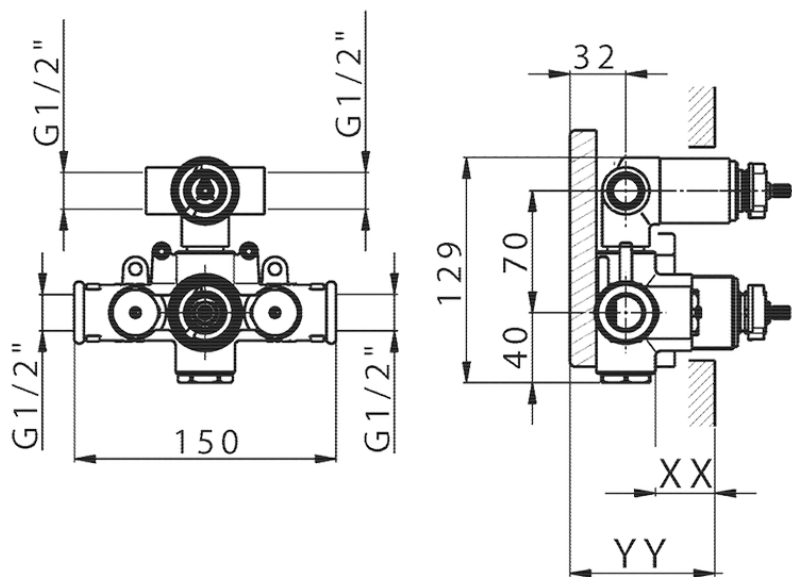

Parte externa termostático ducha emp. 2 salidas SUITE_SU018100

SU018100

<https://es.huberitalia.com/parte-externa-termostatico-ducha-emp-2-salidas-suite-su018100>

Piastra/Plate/Plaque/Platte/Placa

2-3mm: XX 25-40 YY 76-91

10 mm: XX 16-31 YY 65-80

ZB018101

<https://es.huberitalia.com/parte-empotrada-termostatico-ducha-2-salidas-empotrado-zb018101>

2026-04-10