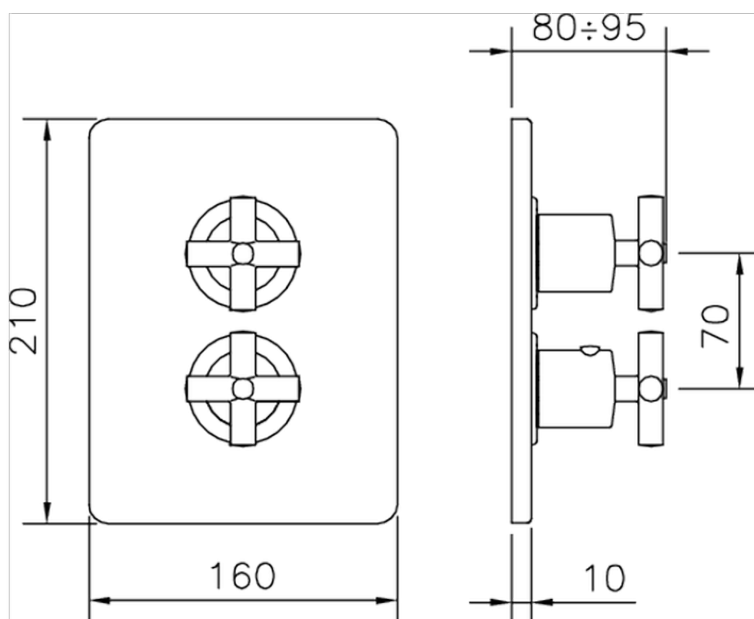

Parte externa termostático ducha emp. 2 salidas SUITE_SU018100

SU018100

<https://es.huberitalia.com/parte-externa-termostatico-ducha-emp-2-salidas-suite-su018100>

Piastra/Plate/Plaque/Platte/Placa

2-3mm: XX 25-40 YY 76-91

10 mm: XX 16-31 YY 65-80

ZB018101

<https://es.huberitalia.com/parte-empotrada-termostatico-ducha-2-salidas-empotrado-zb018101>

2026-04-10