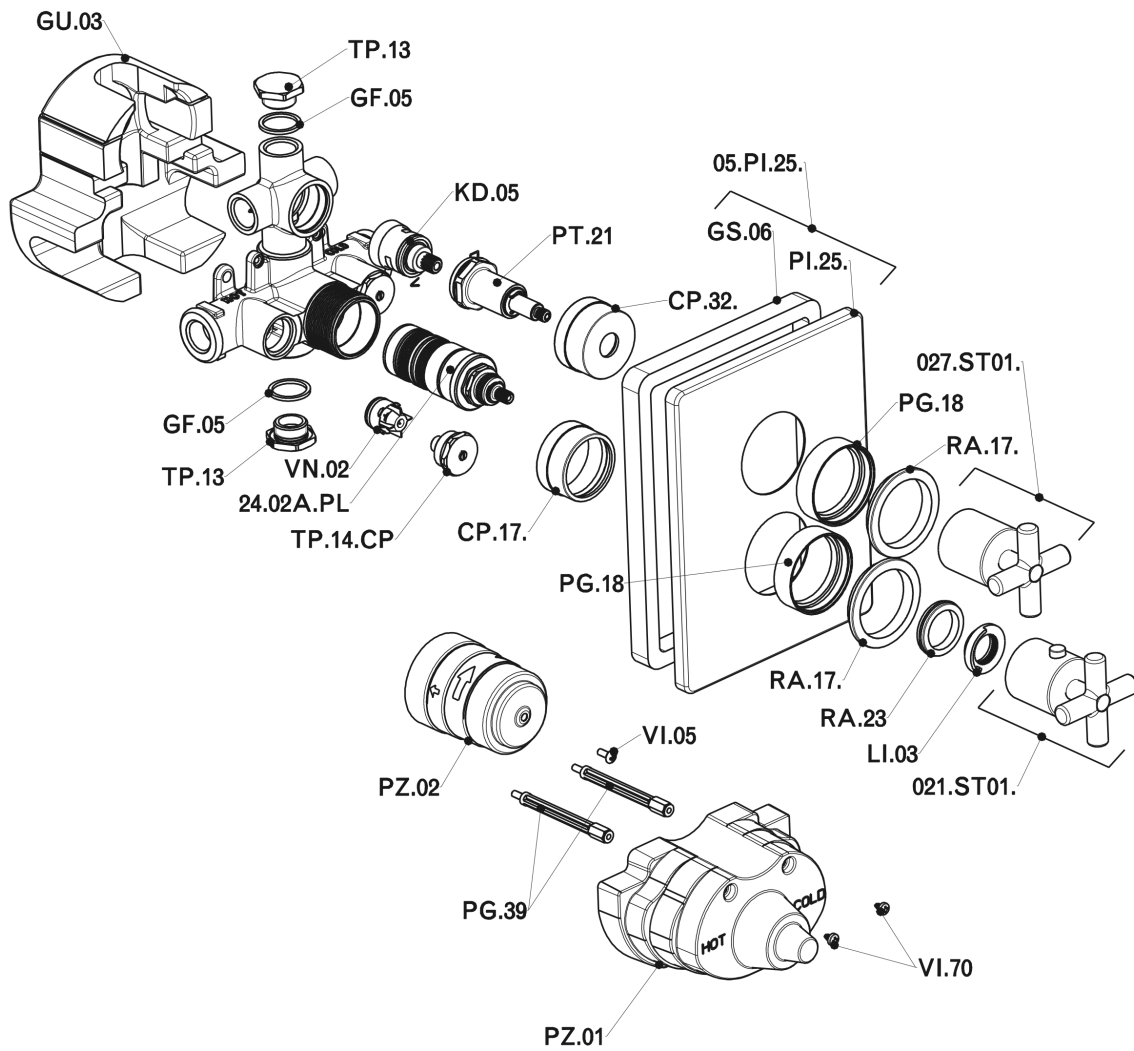

Parte externa termostático ducha emp. 2 salidas SUITE_SU018100

SU018100

<https://es.huberitalia.com/parte-externa-termostatico-ducha-emp-2-salidas-suite-su018100>

Parte empotrada termostático ducha 2 salidas EMPOTRADO_ZB018101

ZB018101

<https://es.huberitalia.com/parte-empotrada-termostatico-ducha-2-salidas-empotrado-zb018101>

2026-04-10