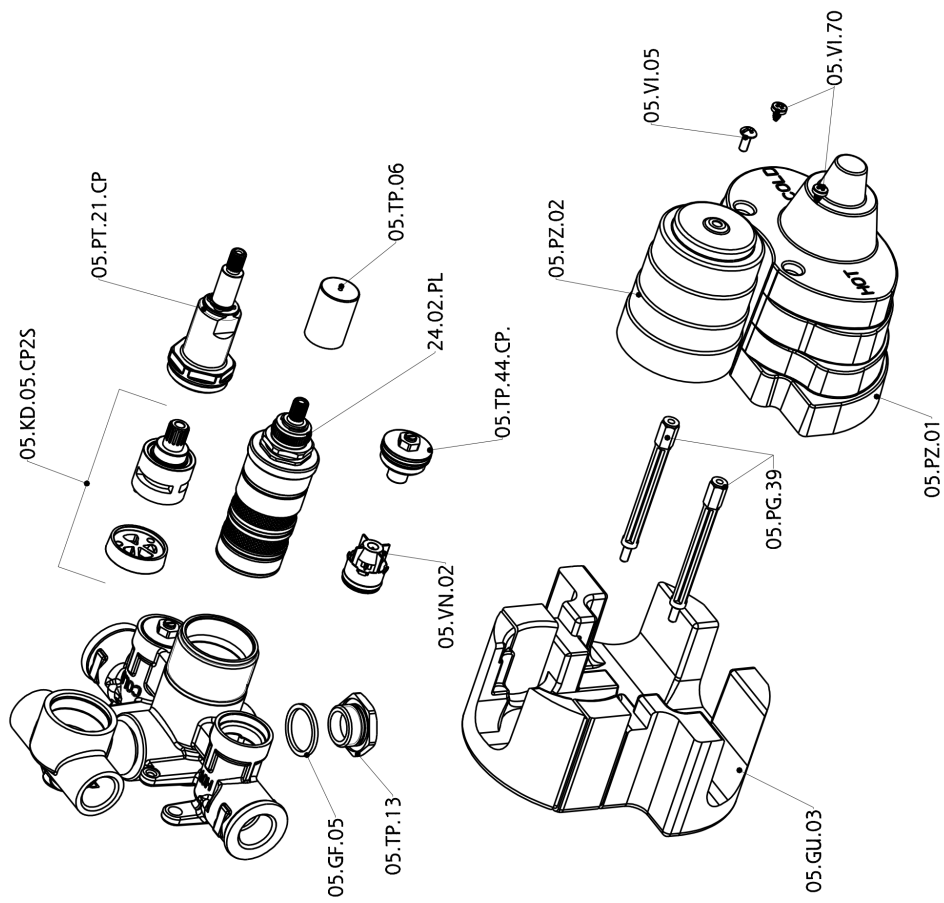

Parte externa termostático ducha emp. 2 salidas SUITE_SU018100

SU018100

<https://es.huberitalia.com/parte-externa-termostatico-ducha-emp-2-salidas-suite-su018100>

Parte empotrada termostático ducha 2 salidas EMPOTRADO_ZB018101

ZB018101

<https://es.huberitalia.com/parte-empotrada-termostatico-ducha-2-salidas-empotrado-zb018101>

2026-06-14