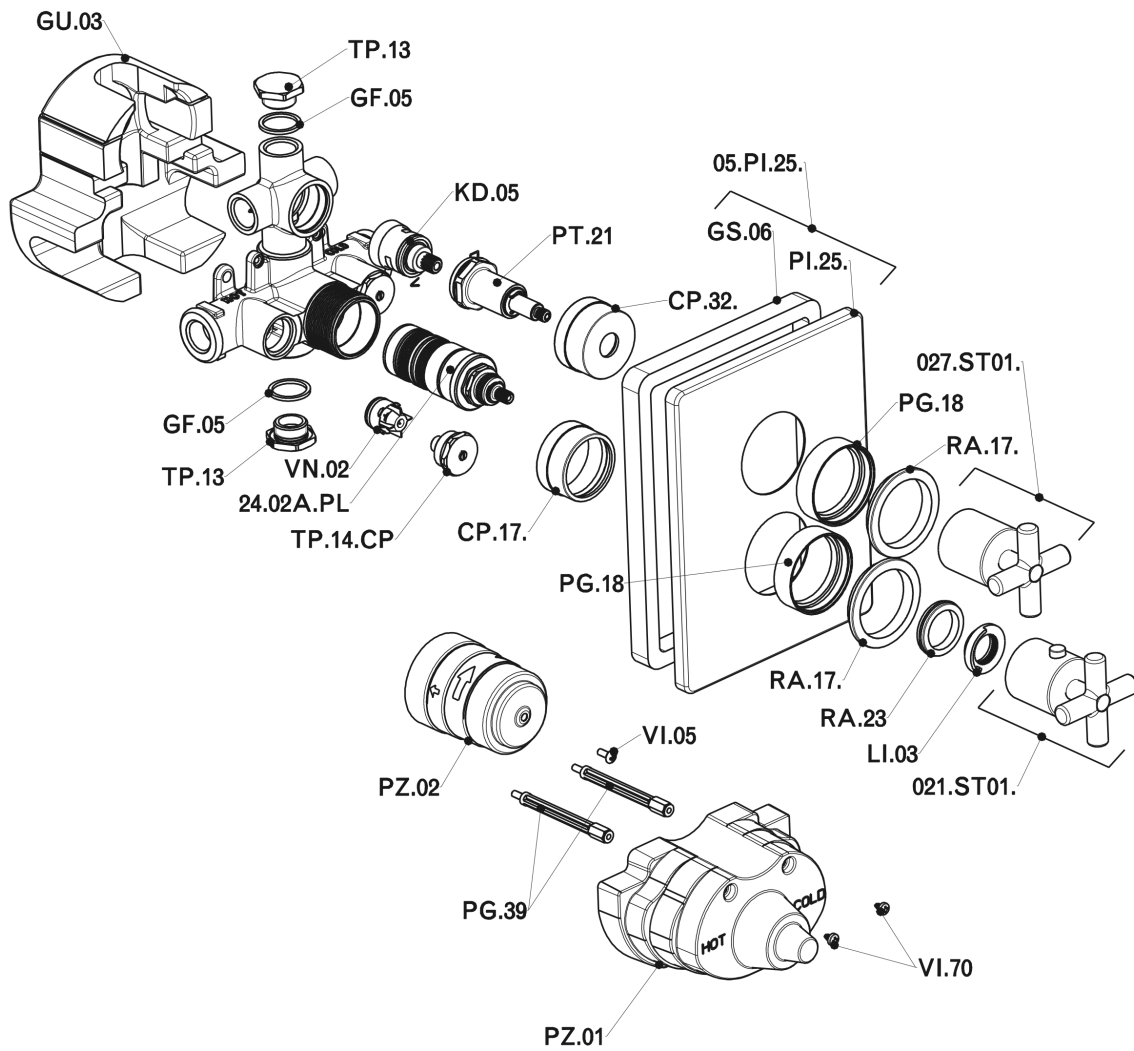

Parte externa termostático ducha emp. 2 salidas SUITE_SU018100

SU018100

<https://es.huberitalia.com/parte-externa-termostatico-ducha-emp-2-salidas-suite-su018100>

Parte empotrada termostático ducha 2 salidas EMPOTRADO_ZB018101

ZB018101

<https://es.huberitalia.com/parte-empotrada-termostatico-ducha-2-salidas-empotrado-zb018101>

2026-06-14