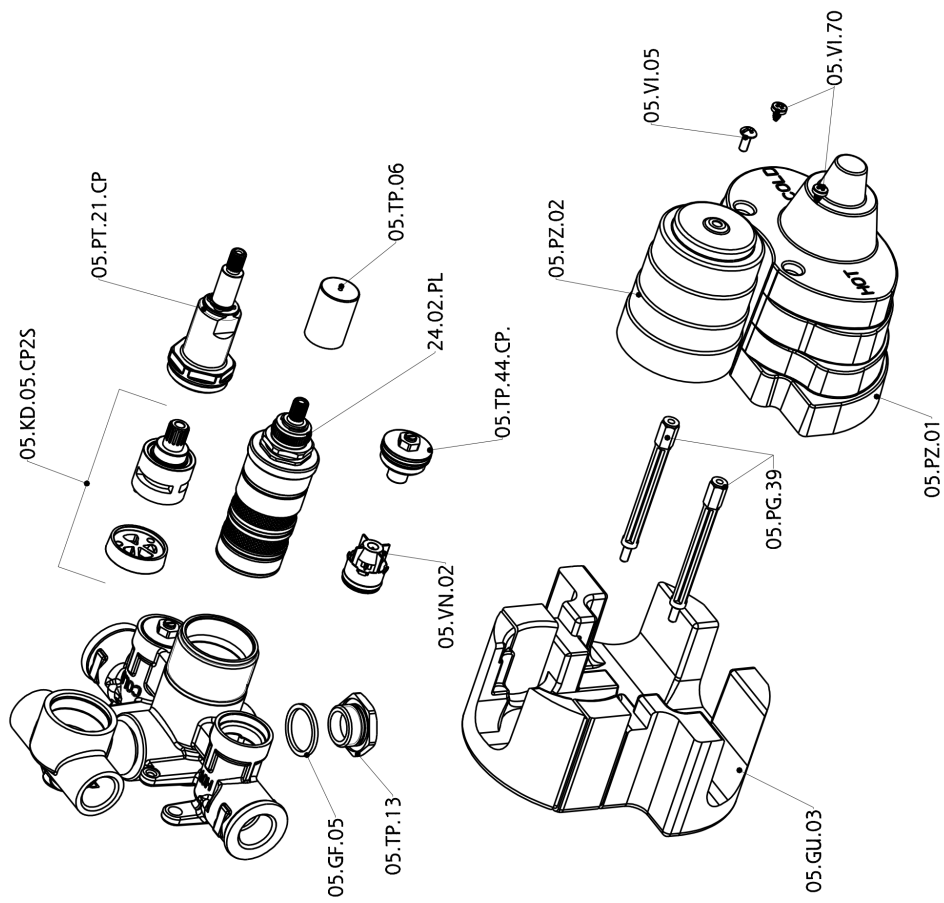

Parte empotrada termostático ducha 2 salidas EMPOTRADO_ZB018101

ZB018101

<https://es.huberitalia.com/parte-empotrada-termostatico-ducha-2-salidas-empotrado-zb018101>

2026-05-20