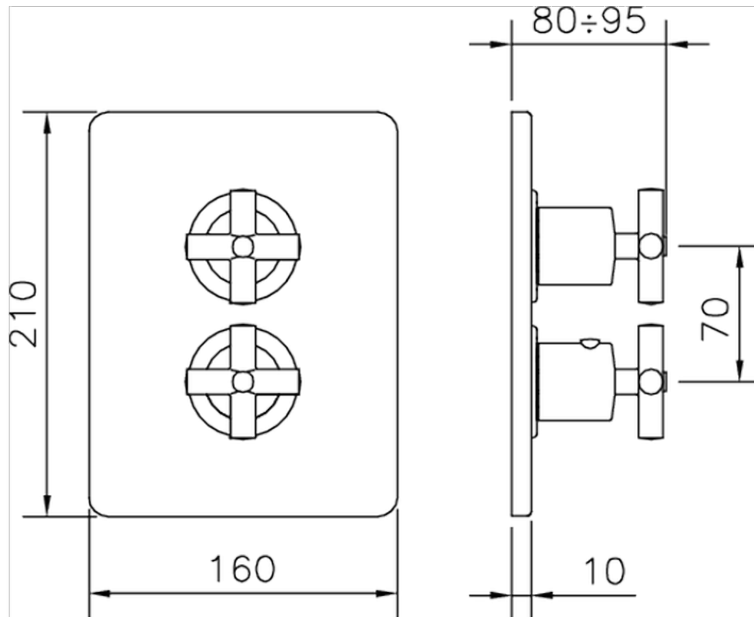

Parte externa termostático ducha emp. 2 salidas SUITE_SU018100

SU018100

<https://es.huberitalia.com/parte-externa-termostatico-ducha-emp-2-salidas-suite-su018100>

Piastra/Plate/Plaque/Platte/Placa

2-3mm: XX 25-40 YY 76-91

10 mm: XX 16-31 YY 65-80

ZB018101

<https://es.huberitalia.com/parte-empotrada-termostatico-ducha-2-salidas-empotrado-zb018101>

2026-04-11