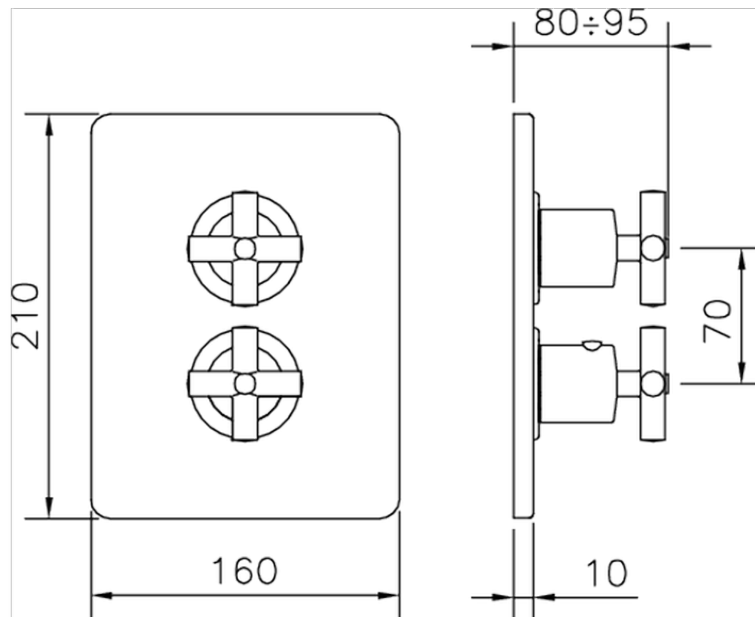

Parte externa termostático ducha emp. 2 salidas SUITE_SU018100

SU018100

<https://es.huberitalia.com/parte-externa-termostatico-ducha-emp-2-salidas-suite-su018100>

Piastra/Plate/Plaque/Platte/Placa

2-3mm: XX 25-40 YY 76-91

10 mm: XX 16-31 YY 65-80

ZB018101

<https://es.huberitalia.com/parte-empotrada-termostatico-ducha-2-salidas-empotrado-zb018101>

2026-06-10