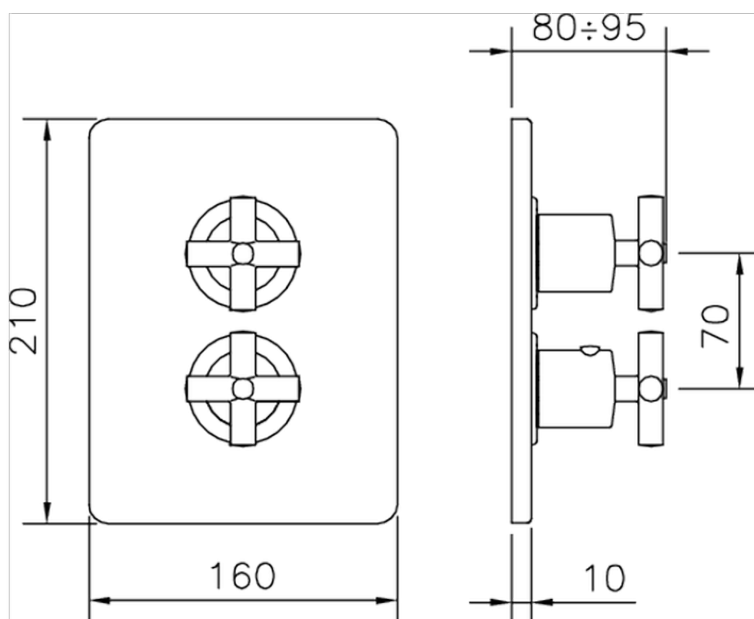

## Parte externa termostático ducha emp. 2 salidas SUITE\_SU018100

SU018100

<https://es.huberitalia.com/parte-externa-termostatico-ducha-emp-2-salidas-suite-su018100>

## Piastra/Plate/Plaque/Platte/Placa

2-3mm: XX 25-40 YY 76-91

10 mm: XX 16-31 YY 65-80

ZB018101

<https://es.huberitalia.com/parte-empotrada-termostatico-ducha-2-salidas-empotrado-zb018101>

2026-05-20