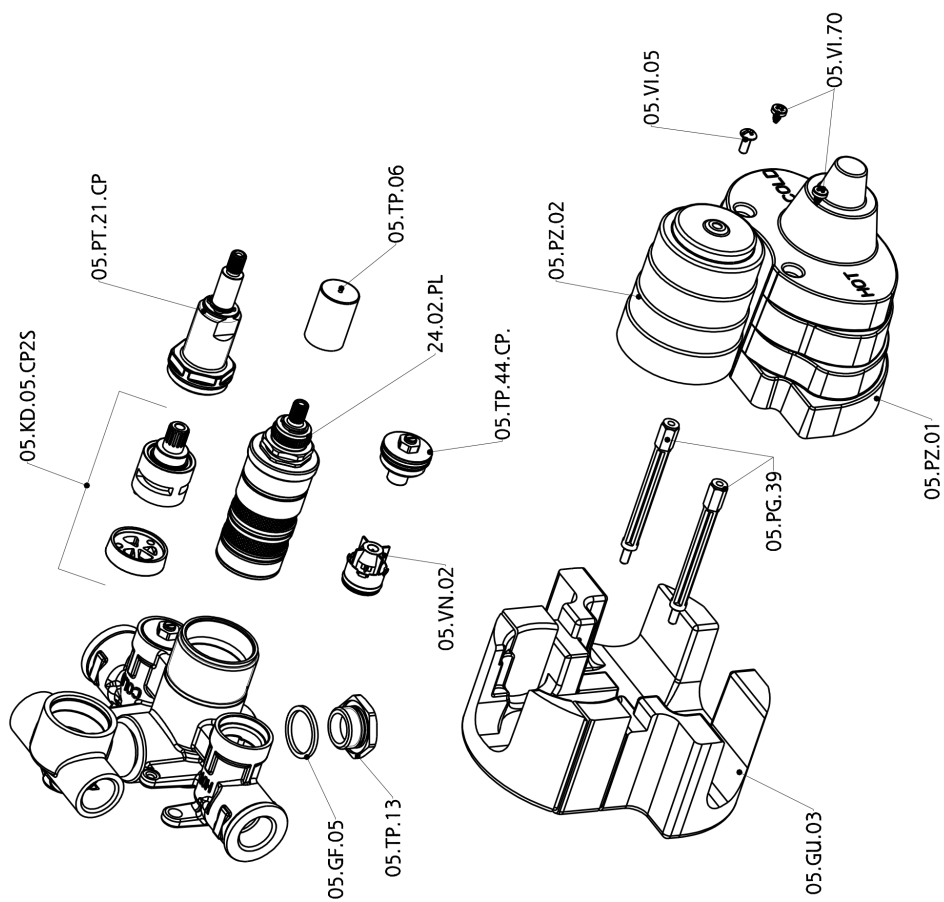

## Parte externa termostático ducha emp. 2 salidas SUITE\_SU018100

SU018100

<https://es.huberitalia.com/parte-externa-termostatico-ducha-emp-2-salidas-suite-su018100>

## Parte empotrada termostático ducha 2 salidas EMPOTRADO\_ZB018101

ZB018101

<https://es.huberitalia.com/parte-empotrada-termostatico-ducha-2-salidas-empotrado-zb018101>

2026-04-09