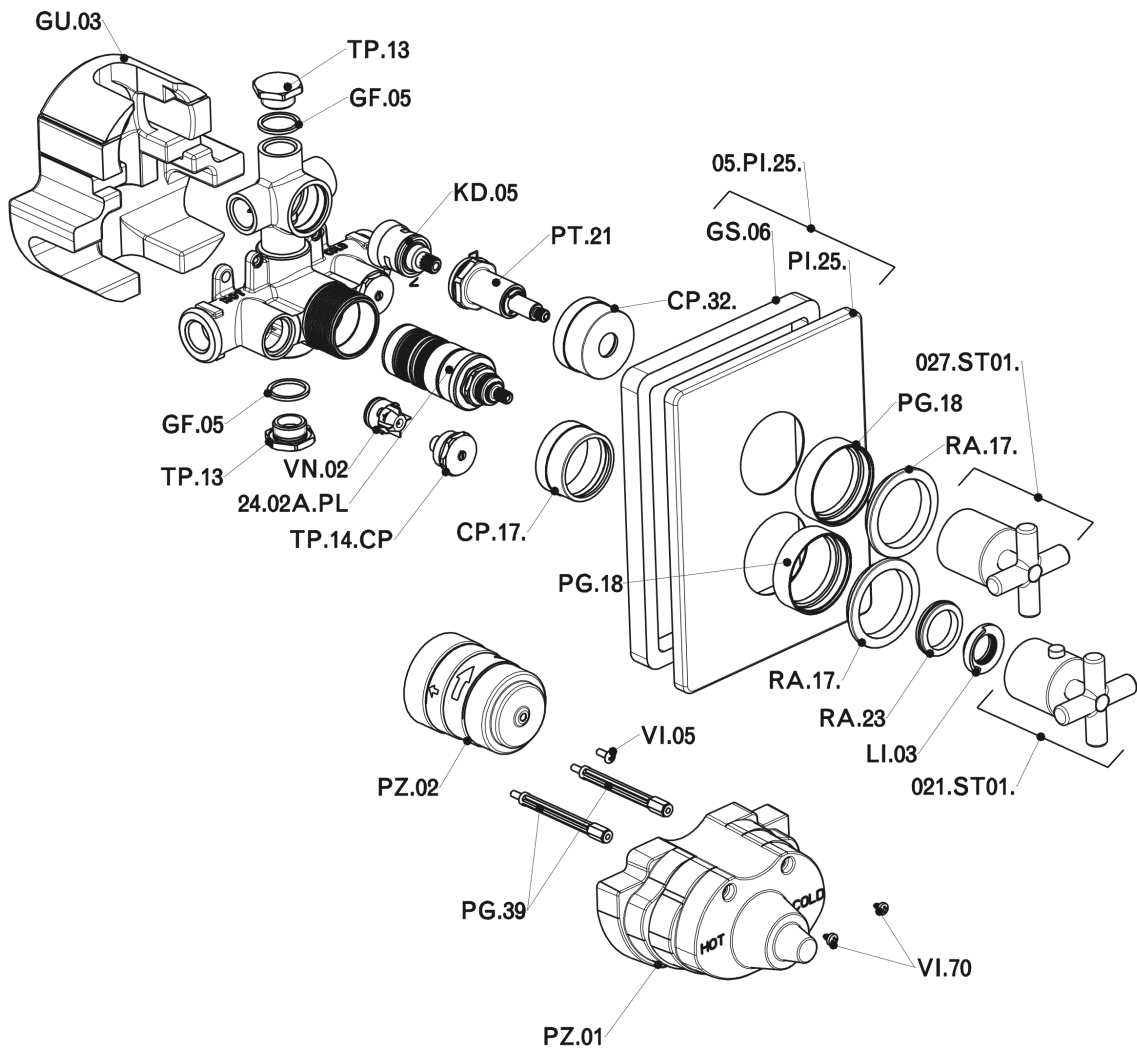

## Parte externa termostático ducha emp. 2 salidas SUITE\_SU018100

SU018100

<https://es.huberitalia.com/parte-externa-termostatico-ducha-emp-2-salidas-suite-su018100>

## Parte empotrada termostático ducha 2 salidas EMPOTRADO\_ZB018101

ZB018101

<https://es.huberitalia.com/parte-empotrada-termostatico-ducha-2-salidas-empotrado-zb018101>

2026-04-09