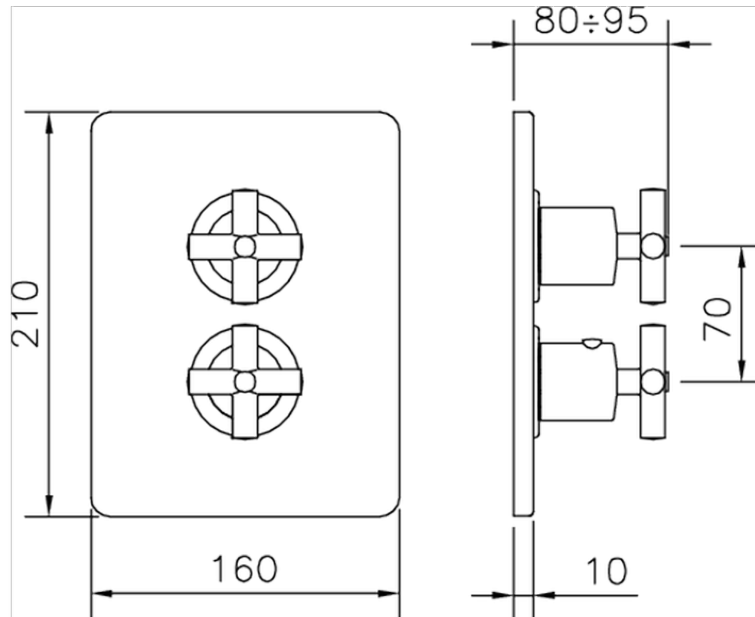

Parte externa termostático ducha emp. 2 salidas SUITE_SU018100

SU018100

<https://es.huberitalia.com/parte-externa-termostatico-ducha-emp-2-salidas-suite-su018100>

Piastra/Plate/Plaque/Platte/Placa

2-3mm: XX 25-40 YY 76-91

10 mm: XX 16-31 YY 65-80

ZB018101

<https://es.huberitalia.com/parte-empotrada-termostatico-ducha-2-salidas-empotrado-zb018101>

2026-04-30