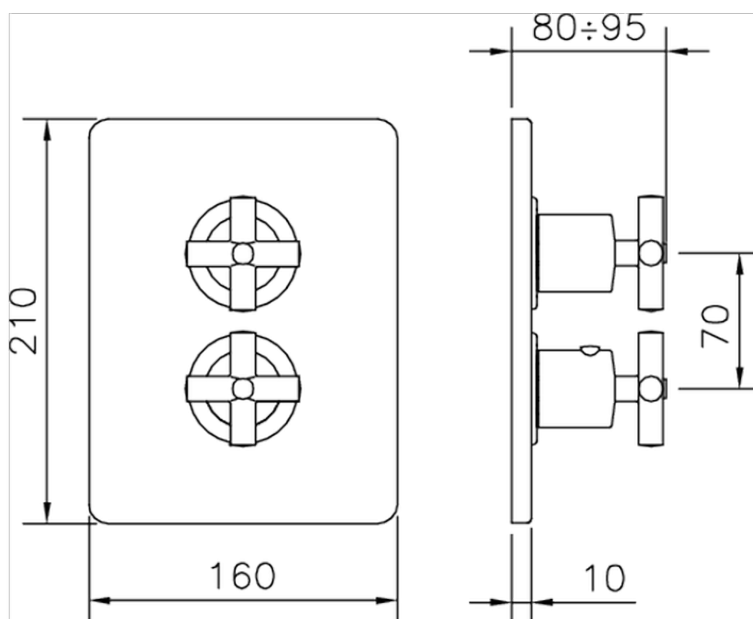

Parte externa termostático ducha emp. 2 salidas SUITE_SU018100

SU018100

<https://es.huberitalia.com/parte-externa-termostatico-ducha-emp-2-salidas-suite-su018100>

Piastra/Plate/Plaque/Platte/Placa

2-3mm: XX 25-40 YY 76-91

10 mm: XX 16-31 YY 65-80

ZB018101

<https://es.huberitalia.com/parte-empotrada-termostatico-ducha-2-salidas-empotrado-zb018101>

2026-06-10