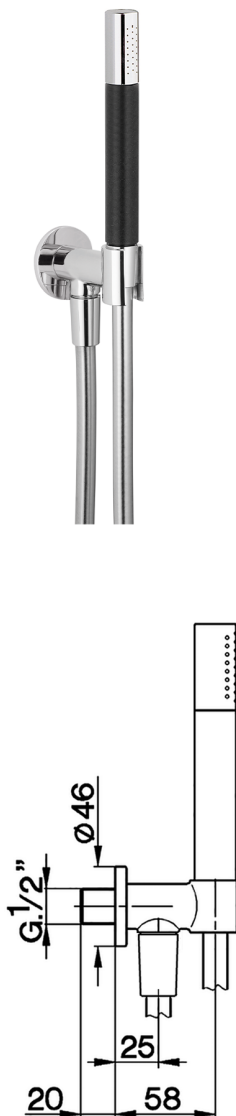

Conjunto ducha con toma de agua SHOWER_SS018813

MODELO **SS018813**

Conjunto ducha con toma de agua, soporte con racòr 1/2" integrado, duchita una función minimal Ø24mm de Latón, flexible liso SUPREME 150 cm

ACABADOS DISPONIBLES

-  **21** 21 Cromo
-  **2F** 2F Níquel Cepillado
-  **2P** 2P Oro rosa
-  **2Q** 2Q Black Titanium
-  **40** 40 Negro Mate
-  **4Q** 4Q Blanco Mate

CARACTERÍSTICAS

Conjunto ducha con toma de agua SHOWER_SS018813

SS018813

<https://es.huberitalia.com/conjunto-ducha-con-toma-de-agua-shower-ss018813>

2024-12-22