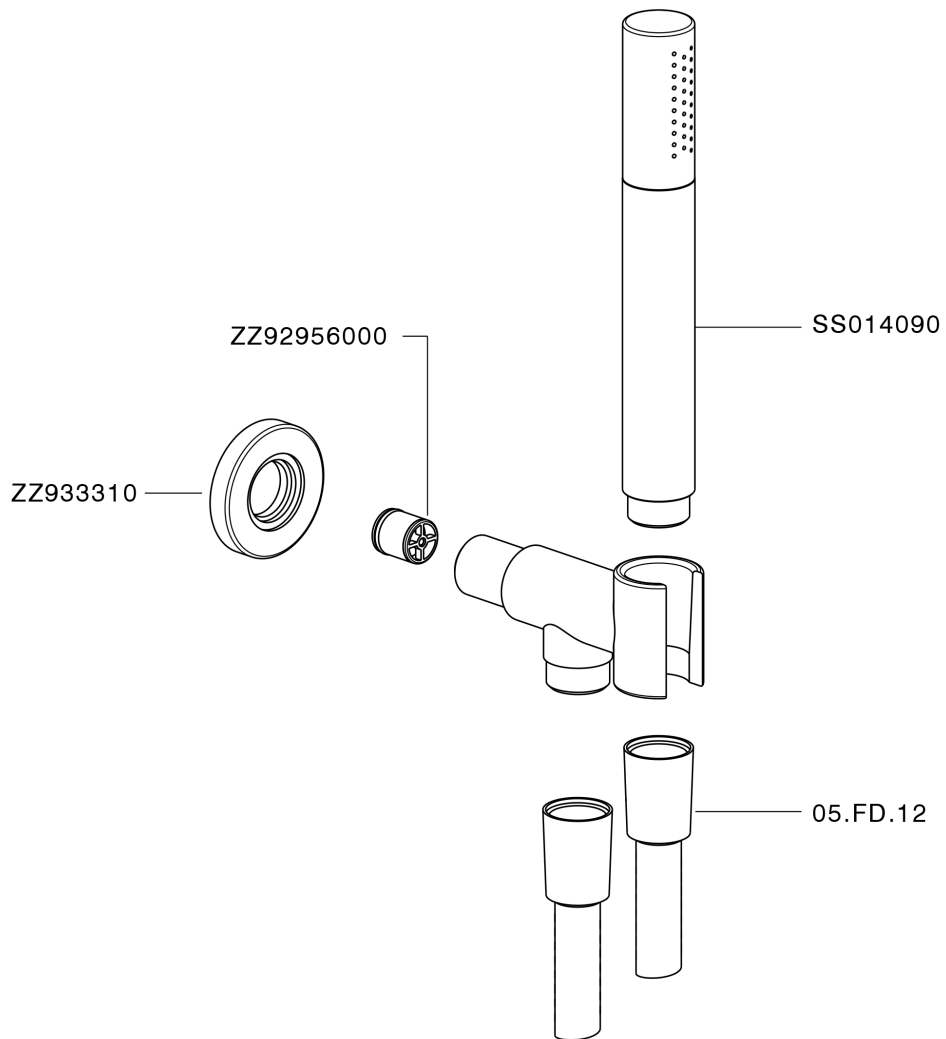

Conjunto ducha con toma de agua SHOWER_SS018813

MODELO **SS018813**

Conjunto ducha con toma de agua, soporte con racòr 1/2" integrado, duchita una función minimal Ø24mm de Latón, flexible liso SUPREME 150 cm

ACABADOS DISPONIBLES

-  **21** 21 Cromo
-  **2F** 2F Níquel Cepillado
-  **2P** 2P Oro rosa
-  **2Q** 2Q Black Titanium
-  **40** 40 Negro Mate
-  **4Q** 4Q Blanco Mate

CARACTERÍSTICAS

Conjunto ducha con toma de agua SHOWER_SS018813

SS018813

<https://es.huberitalia.com/conjunto-ducha-con-toma-de-agua-shower-ss018813>

2024-12-22