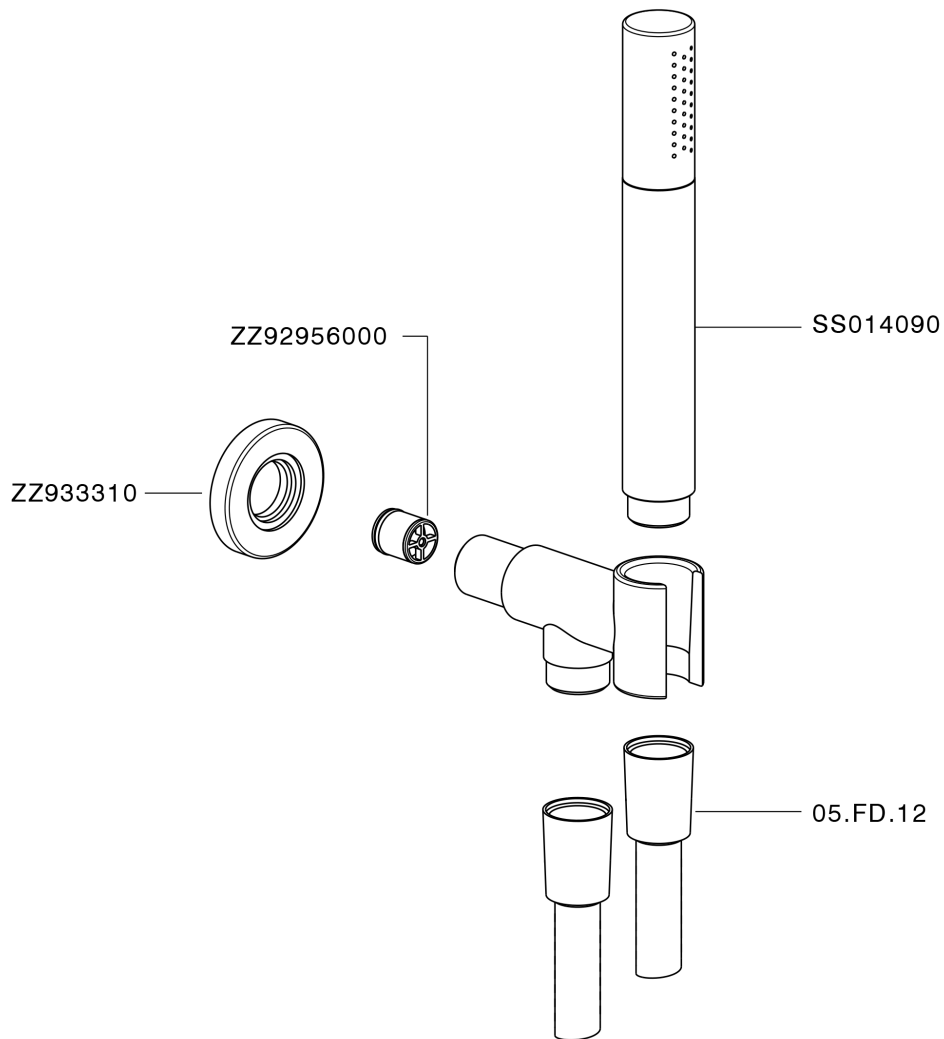

## Conjunto ducha con toma de agua SHOWER\_SS018813

SS018813

<https://es.huberitalia.com/conjunto-ducha-con-toma-de-agua-shower-ss018813>

2024-12-22