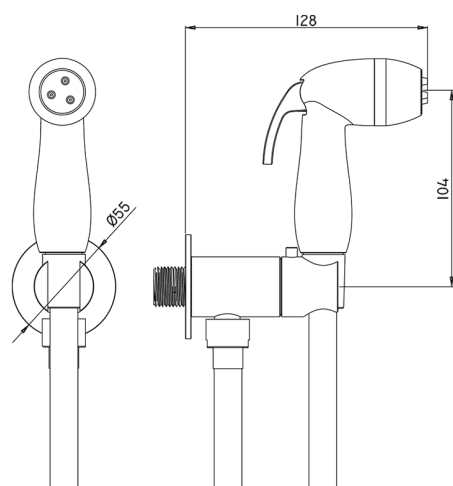

Kit ducha limpieza WC COLECTIVIDAD_NM007920

MODELO **NM007920**

Kit ducha limpieza WC, soporte mural redondo, apertura mono agua, Ducha limpieza WC de ABS, flexible PVC 120 cm

ACABADOS DISPONIBLES

CARACTERÍSTICAS

Ducha limpieza WC

Ducha Limpieza

Ducha higiénica, para el cuidado de la higiene personal.

2026-04-10