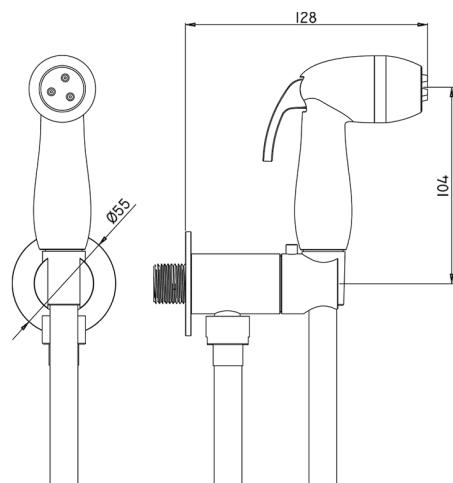

Kit ducha limpieza WC COLECTIVIDAD_NM007920

MODELO **NM007920**

Kit ducha limpieza WC, soporte mural redondo, apertura mono agua, Ducha limpieza WC de ABS, flexible PVC 120 cm

ACABADOS DISPONIBLES

CARACTERÍSTICAS

Ducha limpieza WC

Ducha Limpieza

Ducha higiénica, para el cuidado de la higiene personal.

2026-06-10