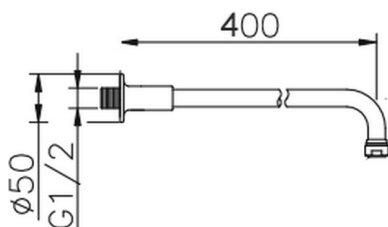

Brazo ducha VT-CS SHOWER_05.BD.02H.

MODELO **05.BD.02H.**

Brazo ducha VT-CS, L.400 mm

ACABADOS DISPONIBLES

 **AC** AC Níquel Satinado Cepillado

 **AG** AG Oro Viejo

 **BA** BA Bronce Viejo

 **CR** CR Cromo

 **2W** 2W Oro Cepillado

CARACTERÍSTICAS

2024-12-22