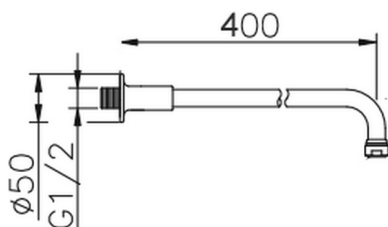

Brazo ducha VT-CS SHOWER_05.BD.02H.

MODELO **05.BD.02H.**

Brazo ducha VT-CS, L.400 mm

ACABADOS DISPONIBLES

 **AC** AC Níquel Satinado Cepillado

 **AG** AG Oro Viejo

 **BA** BA Bronce Viejo

 **CR** CR Cromo

 **2W** 2W Oro Cepillado

CARACTERÍSTICAS

2025-01-30