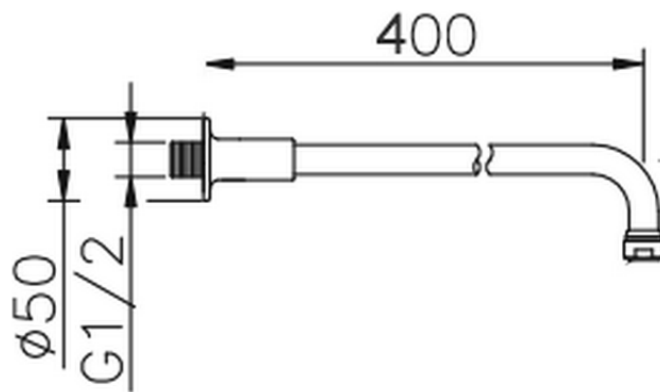

Brazo ducha VT-CS SHOWER_05.BD.02H.

05.BD.02H.

<https://es.huberitalia.com/brazo-ducha-vt-cs-shower-05-bd-02h>

2025-01-30