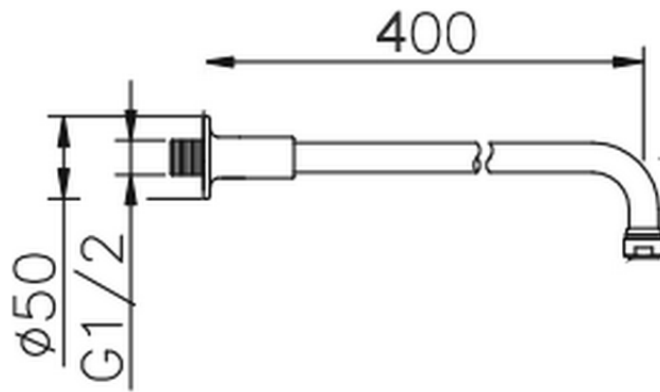

Brazo ducha VT-CS SHOWER_05.BD.02H.

05.BD.02H.

<https://es.huberitalia.com/brazo-ducha-vt-cs-shower-05-bd-02h>

2024-12-22