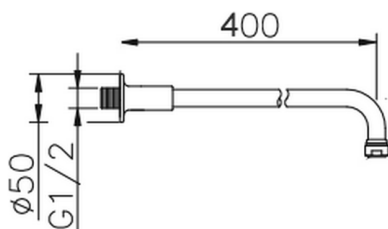

## Brazo ducha VT-CS SHOWER\_05.BD.02H.

MODELO **05.BD.02H.**

Brazo ducha VT-CS, L.400 mm

ACABADOS DISPONIBLES

 **AC** AC Níquel Satinado Cepillado

 **AG** AG Oro Viejo

 **BA** BA Bronce Viejo

 **CR** CR Cromo

 **2W** 2W Oro Cepillado

CARACTERÍSTICAS

2025-01-30