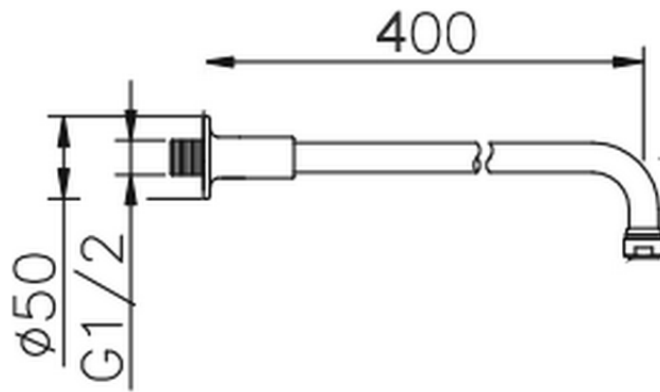

Brazo ducha VT-CS SHOWER_05.BD.02H.

05.BD.02H.

<https://es.huberitalia.com/brazo-ducha-vt-cs-shower-05-bd-02h>

2025-01-30