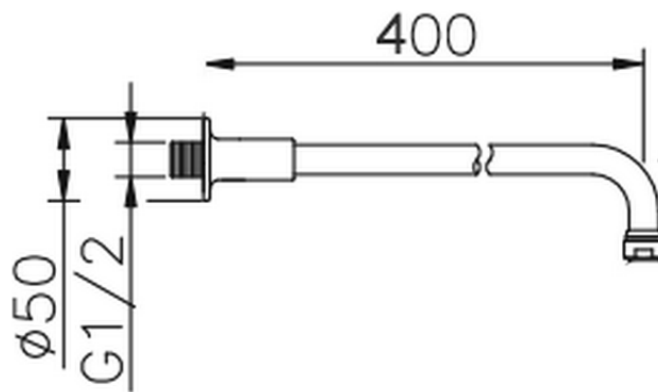

## Brazo ducha VT-CS SHOWER\_05.BD.02H.

05.BD.02H.

<https://es.huberitalia.com/brazo-ducha-vt-cs-shower-05-bd-02h>

2025-01-30