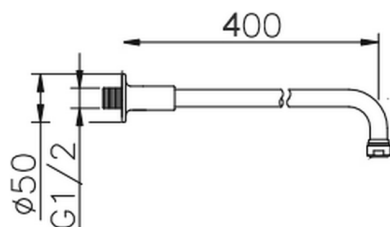

Brazo ducha VT-CS SHOWER_05.BD.02H.

MODELO **05.BD.02H.**

Brazo ducha VT-CS, L.400 mm

ACABADOS DISPONIBLES

 **AC** AC Níquel Satinado Cepillado

 **AG** AG Oro Viejo

 **BA** BA Bronce Viejo

 **CR** CR Cromo

 **2W** 2W Oro Cepillado

CARACTERÍSTICAS

2025-01-30