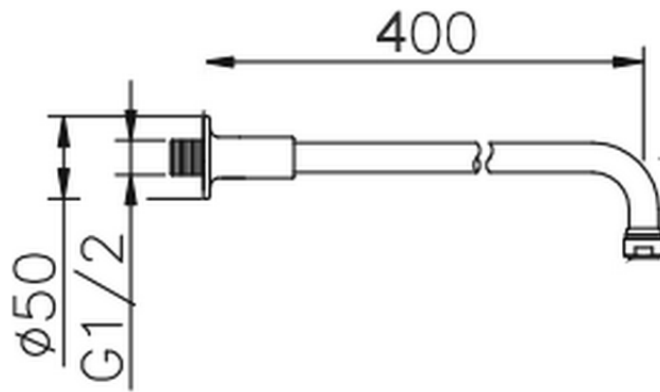

## Brazo ducha VT-CS SHOWER\_05.BD.02H.

05.BD.02H.

<https://es.huberitalia.com/brazo-ducha-vt-cs-shower-05-bd-02h>

2025-01-30