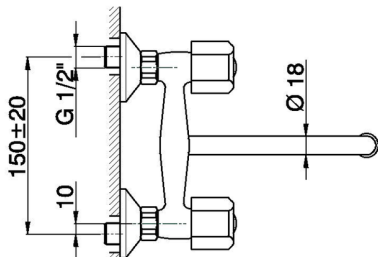

Fregadero de pared EVA_EV000400

MODELO **EV000400**

Fregadero de pared, caño giratorio, sin manetas

ACABADOS DISPONIBLES

CARACTERÍSTICAS

2024-11-21