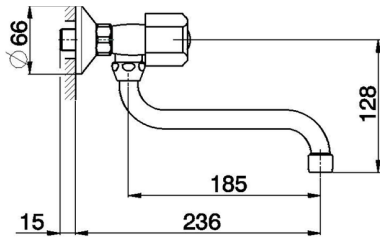

Fregadero de pared EVA_EV000400

MODELO **EV000400**

Fregadero de pared, caño giratorio, sin manetas

ACABADOS DISPONIBLES

CARACTERÍSTICAS

2024-11-21