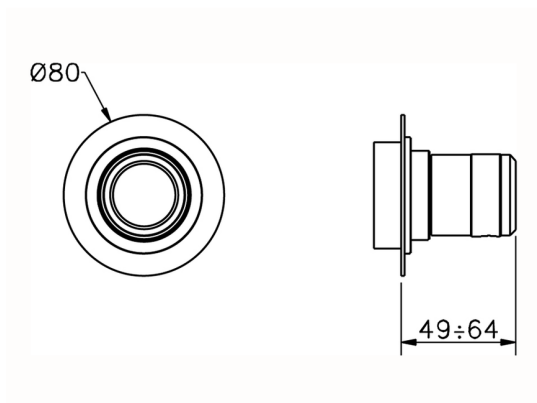

Parte externa llave de paso CHRONOS_CR003310

MODELO **CR003310**

Parte externa llave de paso, sin parte empotrada, para art. ZB003330

ACABADOS DISPONIBLES

-  **21** 21 Cromo
-  **2F** 2F Níquel Cepillado
-  **2Q** 2Q Black Titanium

CARACTERÍSTICAS

Instalación	Empotrado
Empotrado 2	ZB003340
	ZB003330

Parte externa llave de paso CHRONOS_CR003310

CR003310

<https://es.huberitalia.com/parte-externa-llave-de-paso-chronos-cr003310>

2024-12-22