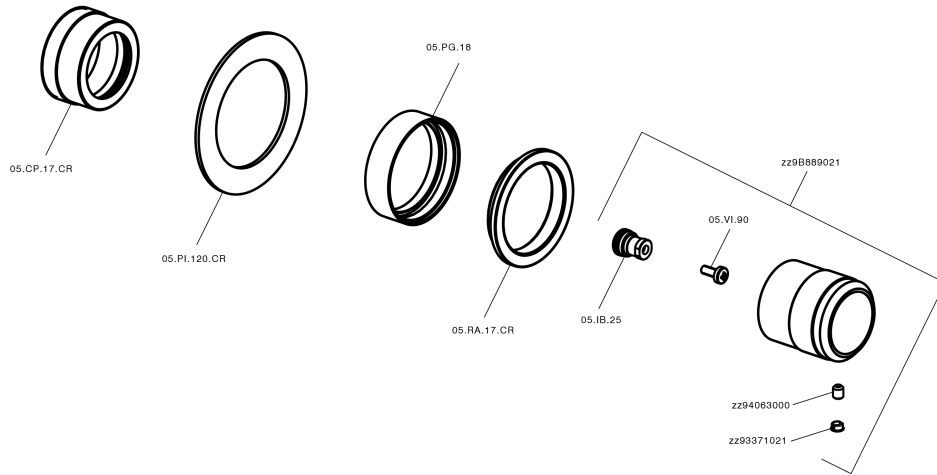

Parte externa llave de paso CHRONOS_CR003310

MODELO **CR003310**

Parte externa llave de paso, sin parte empotrada, para art. ZB003330

ACABADOS DISPONIBLES

-  **21** 21 Cromo
-  **2F** 2F Níquel Cepillado
-  **2Q** 2Q Black Titanium

CARACTERÍSTICAS

Instalación	Empotrado
Empotrado 2	ZB003340
	ZB003330

Parte externa llave de paso CHRONOS_CR003310

CR003310

<https://es.huberitalia.com/parte-externa-llave-de-paso-chronos-cr003310>

2024-12-22