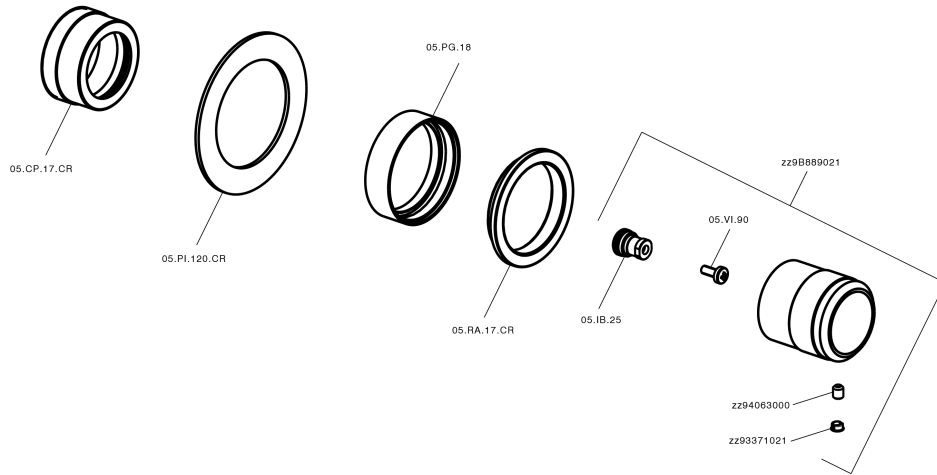

Parte externa llave de paso CHRONOS_CR003310

CR003310

<https://es.huberitalia.com/parte-externa-llave-de-paso-chronos-cr003310>

2024-12-22