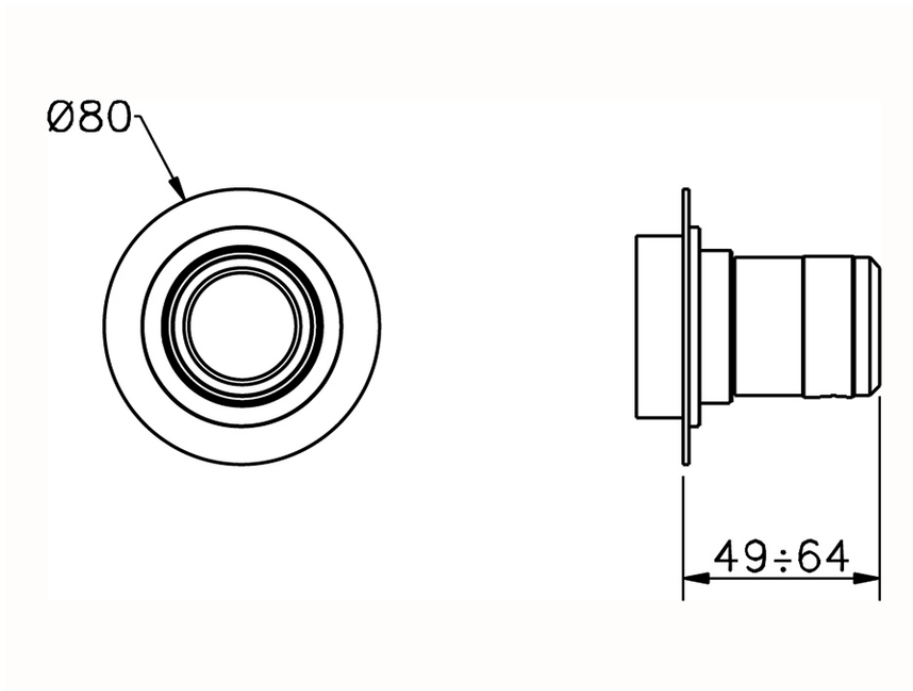

Parte externa llave de paso CHRONOS_CR003310

CR003310

<https://es.huberitalia.com/parte-externa-llave-de-paso-chronos-cr003310>

2024-12-22