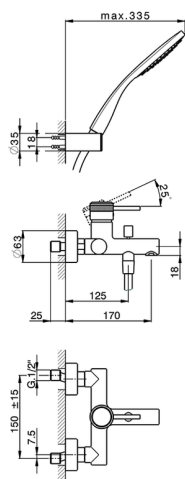

Bañera monomando con duplex CHRONOS_CR000123

MODELO **CR000123**

Bañera monomando con duplex, soporte duchita articulado mural, duchita una función Emotion Ø130 mm de ABS, flexible liso SUPREME 150 cm

ACABADOS DISPONIBLES

-  **21** 21 Cromo
-  **2F** 2F Níquel Cepillado
-  **2Q** 2Q Black Titanium

CARACTERÍSTICAS

Recambio Cartucho **ZZ95435000**

Cartucho Monomando 35 mm

2024-11-23