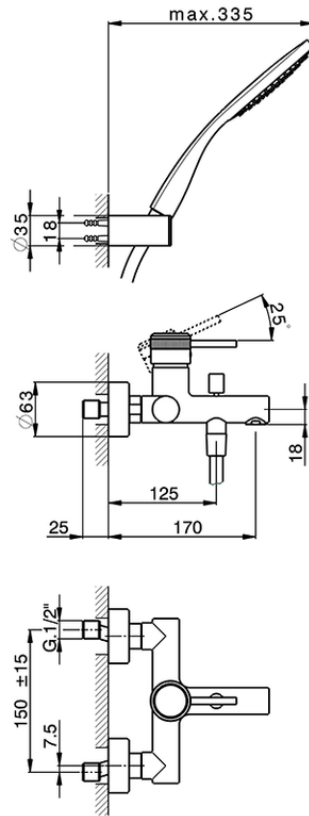

## Bañera monomando con duplex CHRONOS\_CR000123

CR000123

<https://es.huberitalia.com/banera-monomando-con-duplex-chronos-cr000123>

2024-11-21