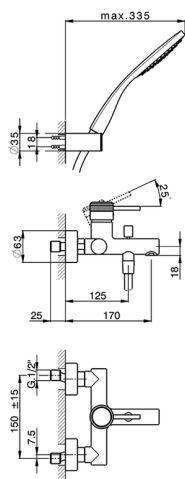

Bañera monomando con duplex CHRONOS_CR000123

MODELO **CR000123**

Bañera monomando con duplex, soporte duchita articulado mural, duchita una función Emotion Ø130 mm de ABS, flexible liso SUPREME 150 cm

ACABADOS DISPONIBLES

-  **21** 21 Cromo
-  **2F** 2F Níquel Cepillado
-  **2Q** 2Q Black Titanium

CARACTERÍSTICAS

Recambio Cartucho **ZZ95435000**

Cartucho Monomando 35 mm

2024-11-21