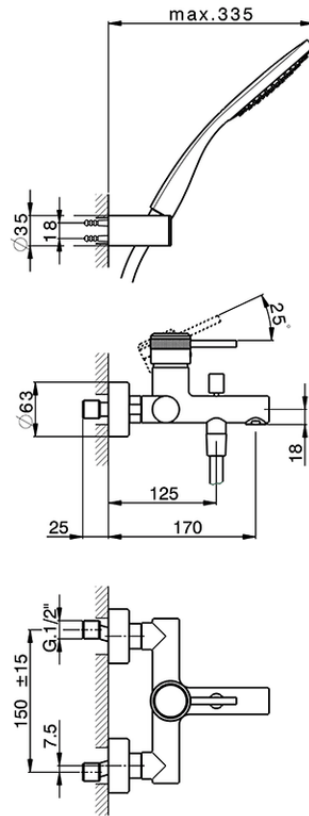

Bañera monomando con duplex CHRONOS_CR000123

CR000123

<https://es.huberitalia.com/banera-monomando-con-duplex-chronos-cr000123>

2024-11-21