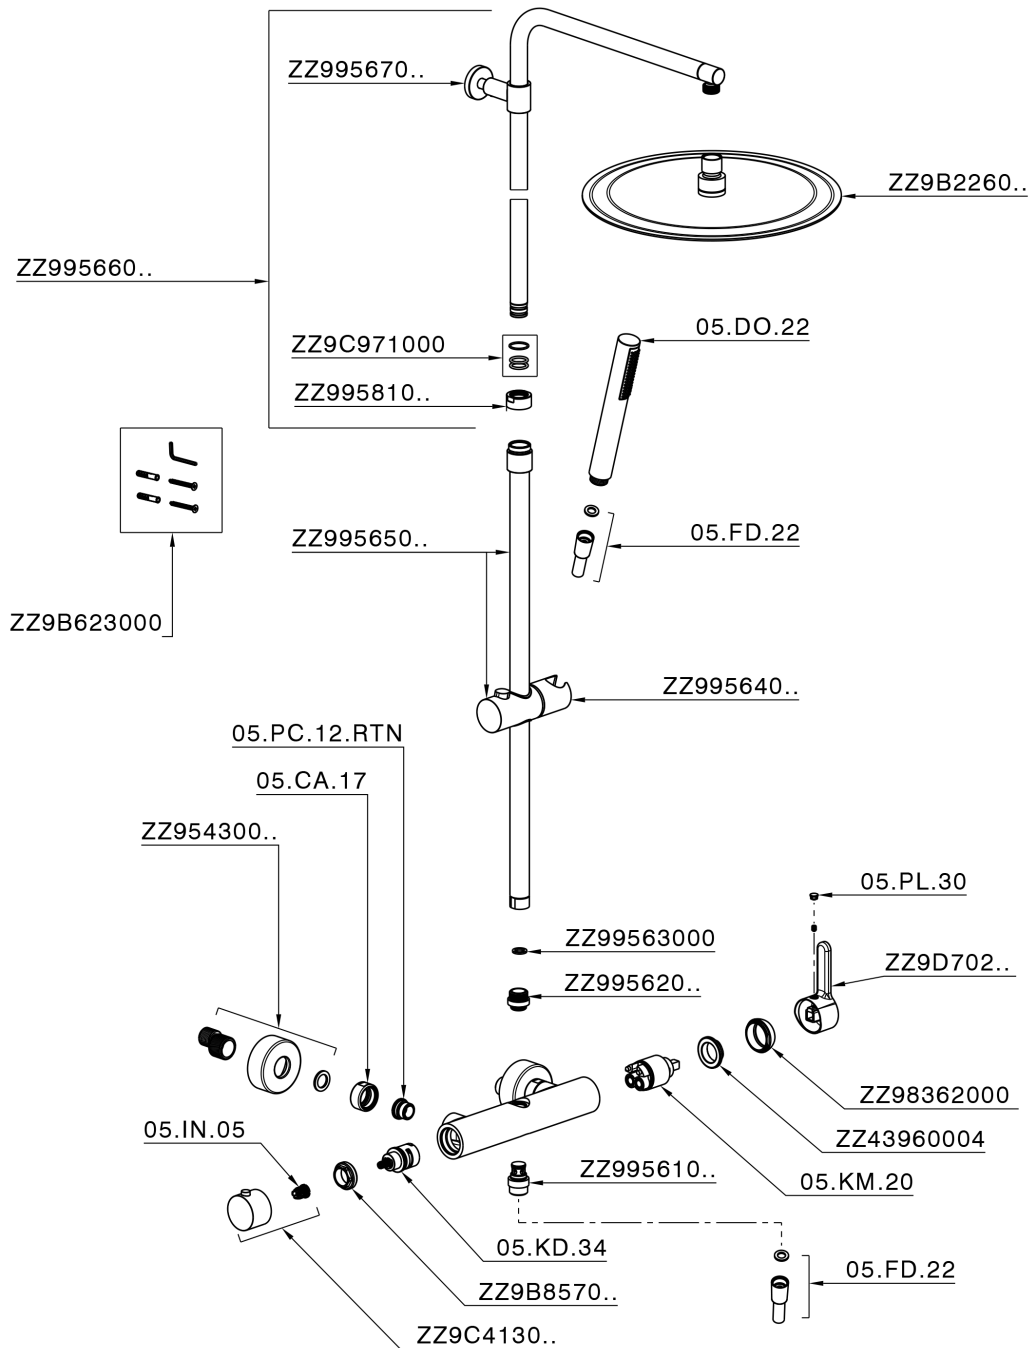

Columna monomando ducha 2 funciones COLUMNS_H2004033

H2004033

<https://es.huberitalia.com/columna-monomando-ducha-2-funciones-columns-h2004033>

2025-04-09