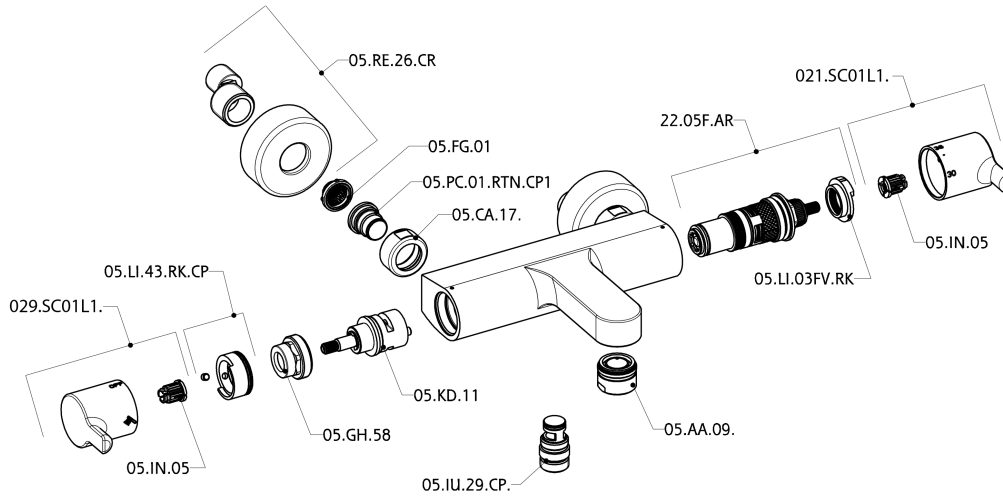

Bañera termostática H2_H2T21010

MODELO **H2T21010**

Bañera termostática, sin conjunto ducha, conexión para flexible 1/2" M

ACABADOS DISPONIBLES

CARACTERÍSTICAS

Recambio Cartucho **22.03A.AR - ZZ97080004**

Cartucho Termostático Argo 1 (filtro corto)

DeviaStop

La tecnología Huber DeviaStop le permite ajustar el caudal de agua y dirigirla hacia la salida elegida (rociador superior, ducha de mano, etc.).

Termostático

El Termostático Huber es tu gestor personal del agua, ayudándote a manejar, controlar y ahorrar agua y energía.

Bañera termostática H2_H2T21010

H2T21010

<https://es.huberitalia.com/banera-termostatica-h2-h2t21010>

2025-01-05