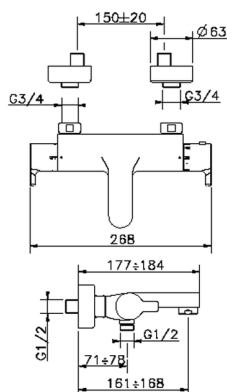

Bañera termostática H2_H2T21010

MODELO **H2T21010**

Bañera termostática, sin conjunto ducha, conexión para flexible 1/2" M

ACABADOS DISPONIBLES

CARACTERÍSTICAS

Recambio Cartucho **22.03A.AR - ZZ97080004**

Cartucho Termostático Argo 1 (filtro corto)